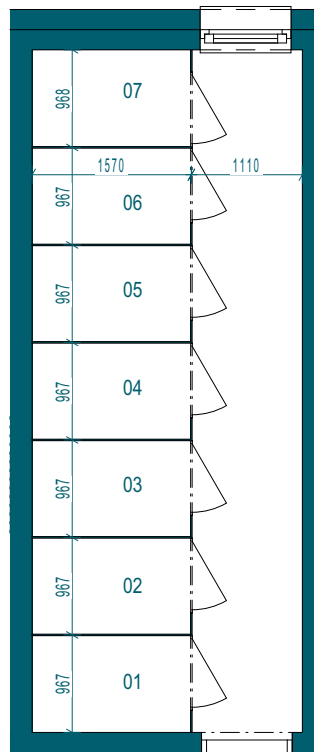

**TATRA
REAL**

Developer
projektu

GALVANIA
REZIDENCIE

Kobky C 4.NP

01	1,52 m ²
02	1,52 m ²
03	1,52 m ²
04	1,52 m ²
05	1,52 m ²
06	1,52 m ²
07	1,52 m ²

Celková plocha 10,64 m²

0904 123 000

www.galvania.sk