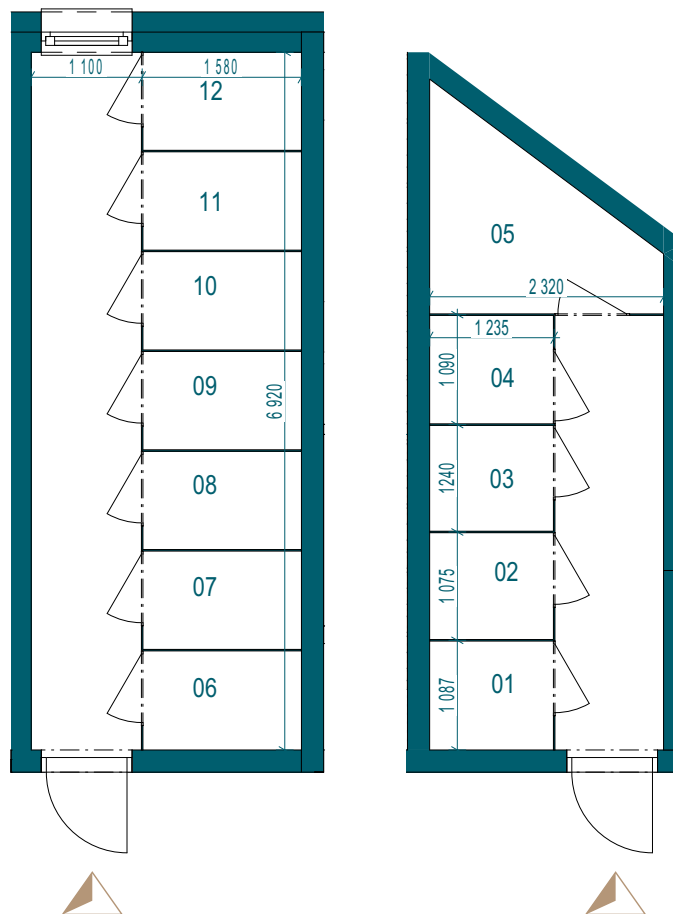

0904 123 000

www.galvania.sk

**TATRA
REAL**

Developer
projektu

GALVANIA
REZIDENCIE

Kobky B 4.NP

01	1,34 m ²
02	1,33 m ²
03	1,32 m ²
04	1,35 m ²
05	3,41 m ²
06	1,56 m ²
07	1,56 m ²
08	1,56 m ²
09	1,56 m ²
10	1,56 m ²
11	1,56 m ²
12	1,55 m ²
Celková plocha	19,66 m ²