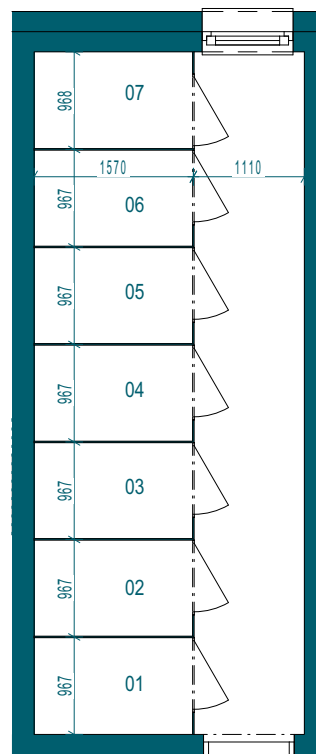

GALVANIA
REZIDENCIE

Kobky C 2.NP

01	1,52 m ²
02	1,52 m ²
03	1,52 m ²
04	1,52 m ²
05	1,52 m ²
06	1,52 m ²
07	1,52 m ²
Celková plocha	10,64 m ²

0904 123 000
www.galvania.sk

Budova C

2. nadzemné podlažie

umiestnenie

**TATRA
REAL**

Developer
projektu

GALVANIA
REZIDENCIE

Kobky C 3.NP

01	1,52 m ²
02	1,52 m ²
03	1,52 m ²
04	1,52 m ²
05	1,52 m ²
06	1,52 m ²
07	1,52 m ²
Celková plocha	10,64 m ²

0904 123 000
www.galvania.sk

Budova C