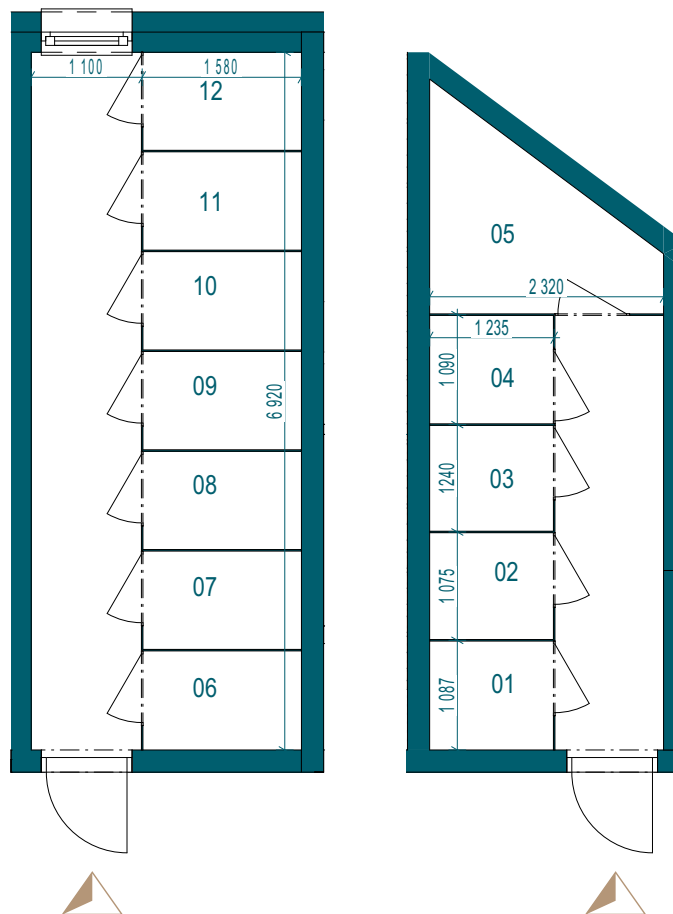

0904 123 000

www.galvania.sk

**TATRA
REAL**

Developer
projektu

GALVANIA
REZIDENCIE

Kobky B 3.NP

01	1,34 m ²
02	1,33 m ²
03	1,32 m ²
04	1,35 m ²
05	3,41 m ²
06	1,56 m ²
07	1,56 m ²
08	1,56 m ²
09	1,56 m ²
10	1,56 m ²
11	1,56 m ²
12	1,55 m ²
Celková plocha	19,66 m ²

0904 123 000

www.galvania.sk

**TATRA
REAL**

Developer
projektu

GALVANIA
REZIDENCIE

Kobky B 4.NP

01	1,34 m ²
02	1,33 m ²
03	1,32 m ²
04	1,35 m ²
05	3,41 m ²
06	1,56 m ²
07	1,56 m ²
08	1,56 m ²
09	1,56 m ²
10	1,56 m ²
11	1,56 m ²
12	1,55 m ²
Celková plocha	19,66 m ²