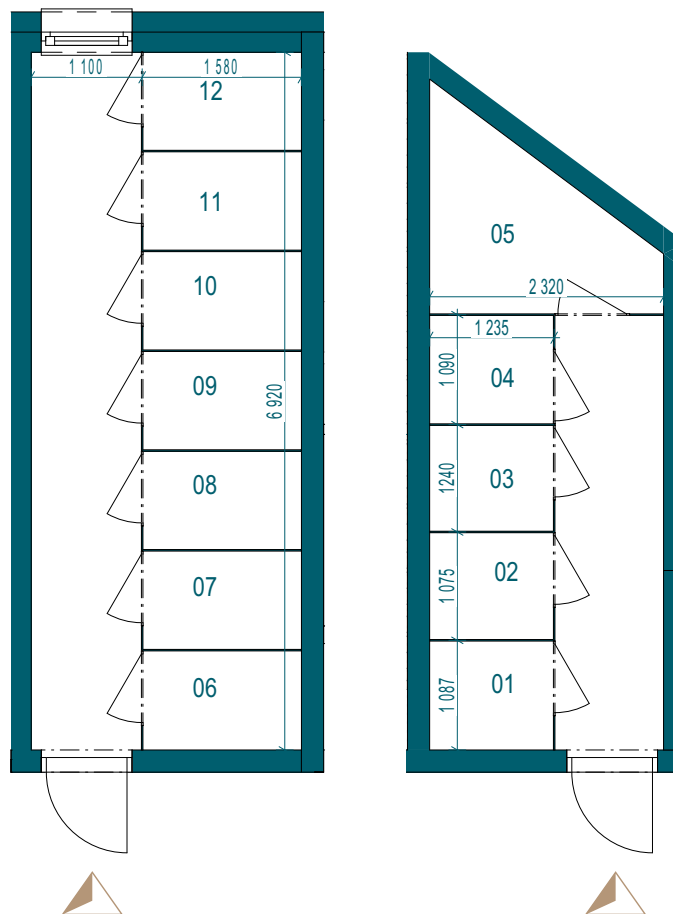

0904 123 000

www.galvania.sk

**TATRA
REAL**

Developer
projektu

GALVANIA
REZIDENCIE

Kobky B 5.NP

01	1,34 m ²
02	1,33 m ²
03	1,32 m ²
04	1,35 m ²
05	3,41 m ²
06	1,56 m ²
07	1,56 m ²
08	1,56 m ²
09	1,56 m ²
10	1,56 m ²
11	1,56 m ²
12	1,55 m ²
Celková plocha	19,66 m ²