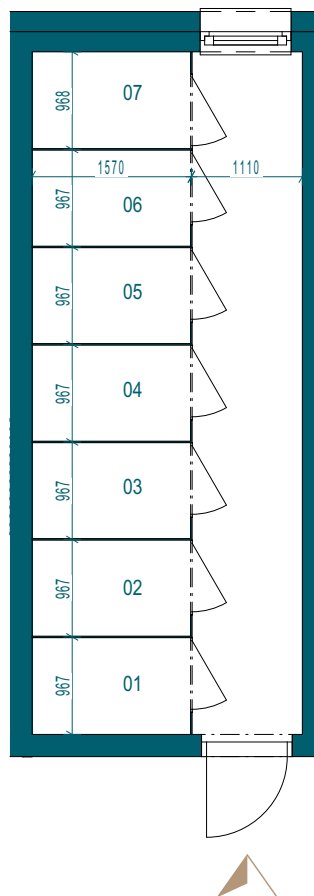

GALVANIA
REZIDENCIE

Kobky C 2.NP

01	1,52 m ²
02	1,52 m ²
03	1,52 m ²
04	1,52 m ²
05	1,52 m ²
06	1,52 m ²
07	1,52 m ²
Celková plocha	10,64 m ²

0904 123 000
www.galvania.sk

Budova C

2. nadzemné podlažie

umiestnenie