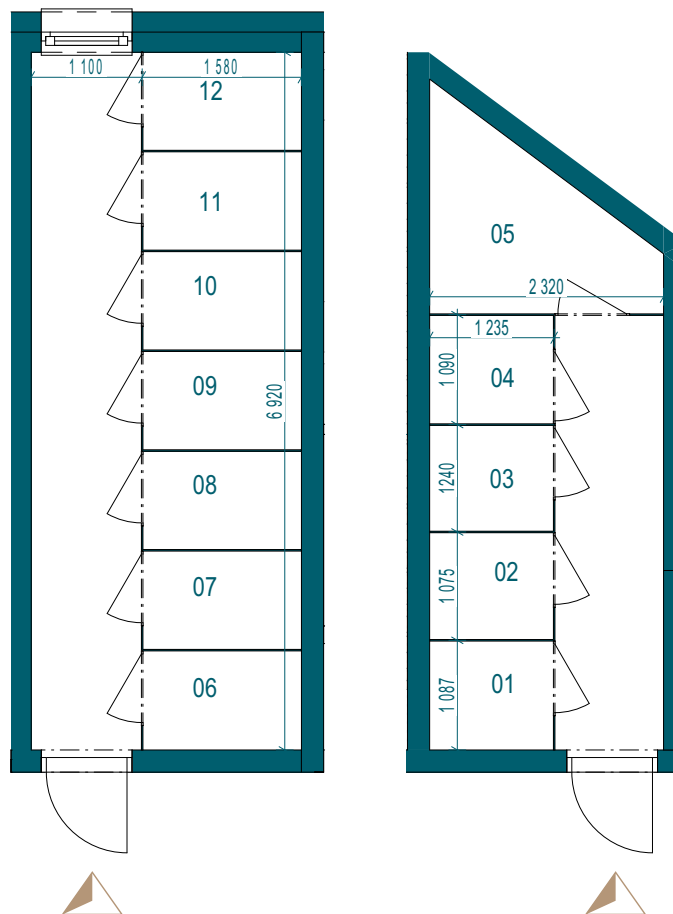

0904 123 000

www.galvania.sk

**TATRA
REAL**

Developer
projektu

GALVANIA
REZIDENCIE

Kobky B 5.NP

01	1,34 m ²
02	1,33 m ²
03	1,32 m ²
04	1,35 m ²
05	3,41 m ²
06	1,56 m ²
07	1,56 m ²
08	1,56 m ²
09	1,56 m ²
10	1,56 m ²
11	1,56 m ²
12	1,55 m ²
Celková plocha	19,66 m ²

0904 123 000

www.galvania.sk

**TATRA
REAL**

Developer
projektu

GALVANIA
REZIDENCIE

Kobky B 6.NP

01	1,34 m ²
02	1,33 m ²
03	1,32 m ²
04	1,35 m ²
05	3,41 m ²
06	1,56 m ²
07	1,56 m ²
08	1,56 m ²
09	1,56 m ²
10	1,56 m ²
11	1,56 m ²
12	1,55 m ²
Celková plocha	19,66 m ²