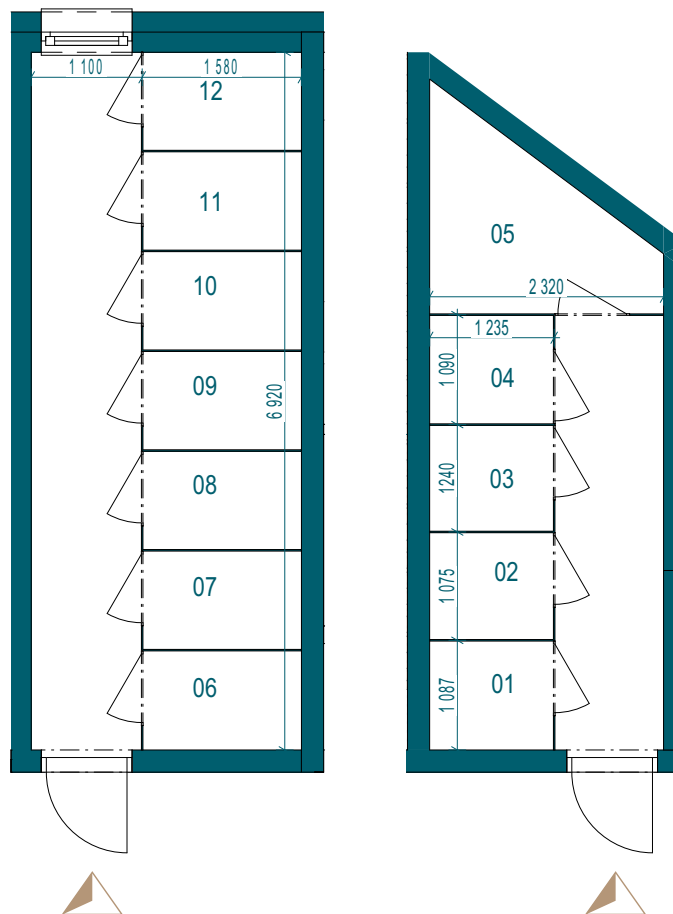

**TATRA
REAL**

Developer
projektu

GALVANIA
REZIDENCIE

Kobky B 2.NP

01	1,34 m ²
02	1,33 m ²
03	1,32 m ²
04	1,35 m ²
05	3,41 m ²
06	1,56 m ²
07	1,56 m ²
08	1,56 m ²
09	1,56 m ²
10	1,56 m ²
11	1,56 m ²
12	1,55 m ²
Celková plocha	19,66 m ²