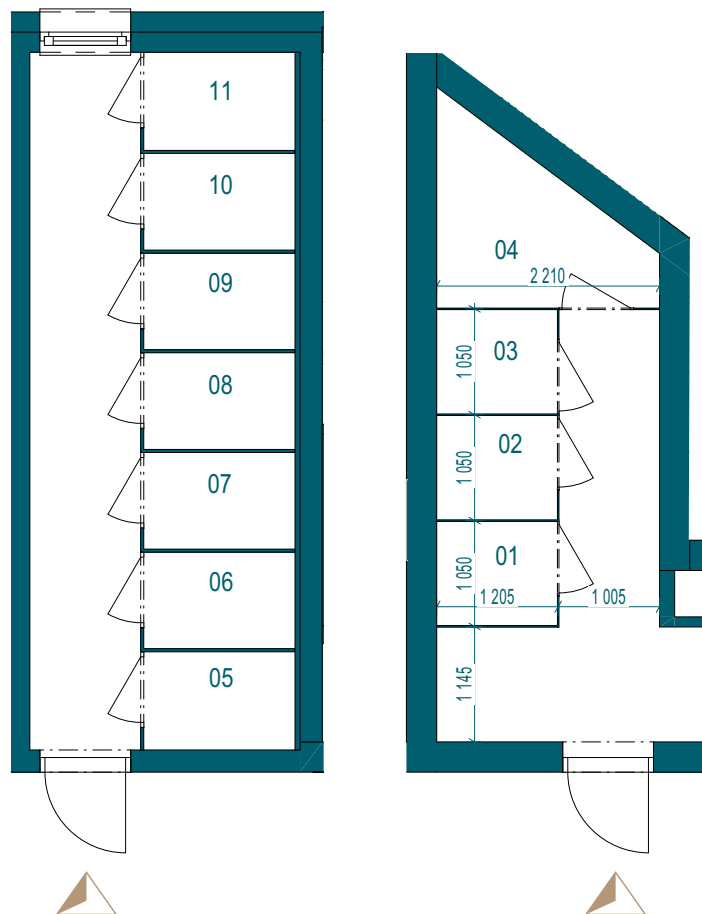

0904 123 000

www.galvania.sk

**TATRA
REAL**

Developer
projektu

GALVANIA
REZIDENCIE

Kobky B 6.NP

01	1,34 m ²
02	1,33 m ²
03	1,32 m ²
04	1,35 m ²
05	3,41 m ²
06	1,56 m ²
07	1,56 m ²
08	1,56 m ²
09	1,56 m ²
10	1,56 m ²
11	1,56 m ²
12	1,55 m ²
Celková plocha	19,66 m ²

0904 123 000

www.galvania.sk

**TATRA
REAL**

Developer
projektu

GALVANIA
REZIDENCIE

Kobky B 7.NP

01	1,25 m ²
02	1,25 m ²
03	1,25 m ²
04	3,02 m ²
05	1,50 m ²
06	1,50 m ²
07	1,50 m ²
08	1,50 m ²
09	1,50 m ²
10	1,50 m ²
11	1,48 m ²
Celková plocha	17,25 m ²