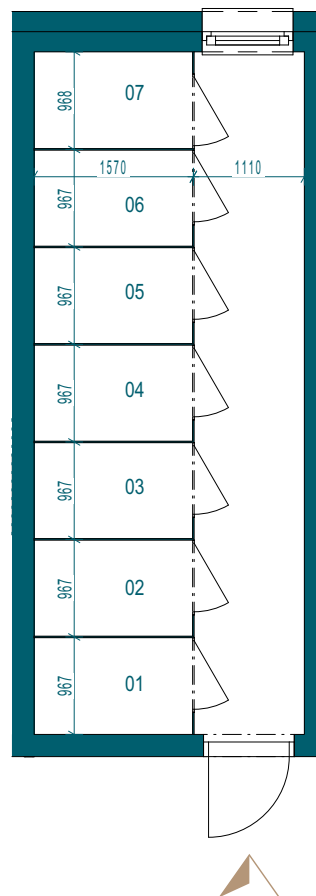

**TATRA
REAL**

Developer
projektu

GALVANIA
REZIDENCIE

Kobky C 6.NP

01	1,52 m ²
02	1,52 m ²
03	1,52 m ²
04	1,52 m ²
05	1,52 m ²
06	1,52 m ²
07	1,52 m ²
Celková plocha	10,64 m ²

0904 123 000
www.galvania.sk

Budova C