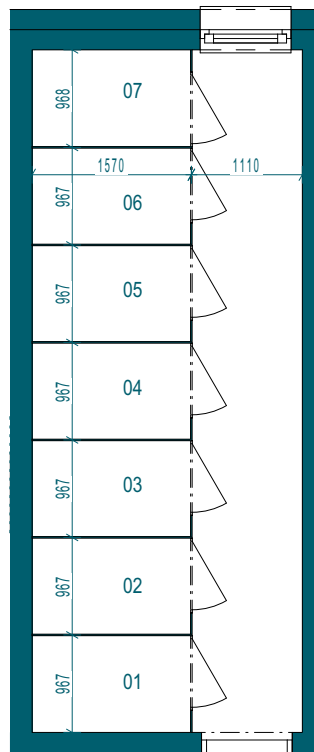

**TATRA
REAL**

Developer
projektu

GALVANIA
REZIDENCIE

Kobky C 5.NP

01	1,52 m ²
02	1,52 m ²
03	1,52 m ²
04	1,52 m ²
05	1,52 m ²
06	1,52 m ²
07	1,52 m ²

Celková plocha 10,64 m²

0904 123 000

www.galvania.sk