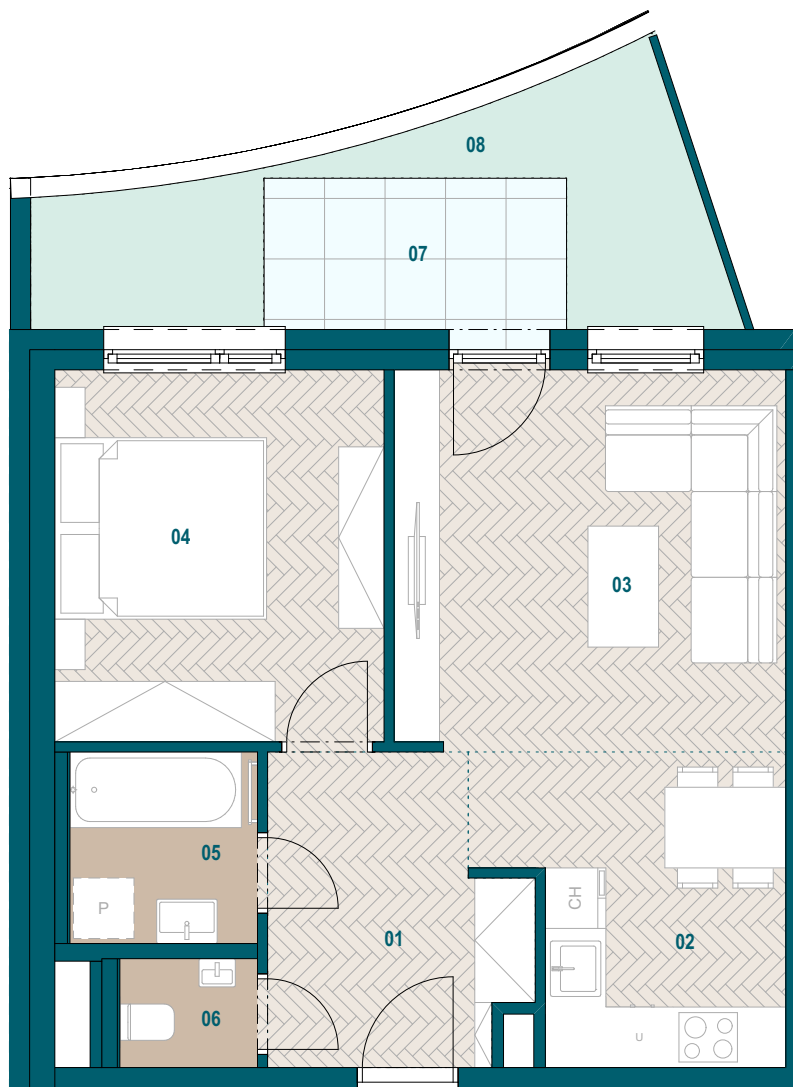

GALVANIA

REZIDENCIE

Byt B1.01

01 Chodba	7,20 m ²
02 Kuchyňa	8,34 m ²
03 Obývacia izba	4,68 m ²
04 Spáľňa	12,05 m ²
05 Kúpeľňa	3,53 m ²
06 WC	1,47 m ²
Podlahová plocha bytu	47,27 m ²
Predajná plocha bytu	49,37 m ²
07 Terasa	4,70 m ²
08 Predzáhradka	8,61 m ²
Predajná plocha exteriéru	13,31 m ²

Budova B

1. nadzemné podlažie

2 izbový byt

0904 123 000

www.galvania.sk

TATRA
REAL

Developer
projektu

Plochy jednotlivých miestností sú iba orientačné. Celková plocha bytu predstavuje podlahovú plochu bez balkónu/ loggie/ predzáhradky. Predajná plocha zahŕňa aj plochu pod vnútornými priečkami výlučne patriacimi bytu/apartmánu vrátane plochy okenných ústupkov a zariadenia bytu (nábytok, kuch. linka, spotrebiče, sanita, atď.), pričom jeho poloha je len orientačná a nie je súčasťou dodávky bytu. Rozsah dodania je špecifikovaný v štandardnom vybavení. Uvedené rozmery uvádzajú hrúbky stavebných konštrukcií pred ich omietaním, sú predbežné a nemusia sa zhodovať s realizačným projektom. Zmeny vyhradené.