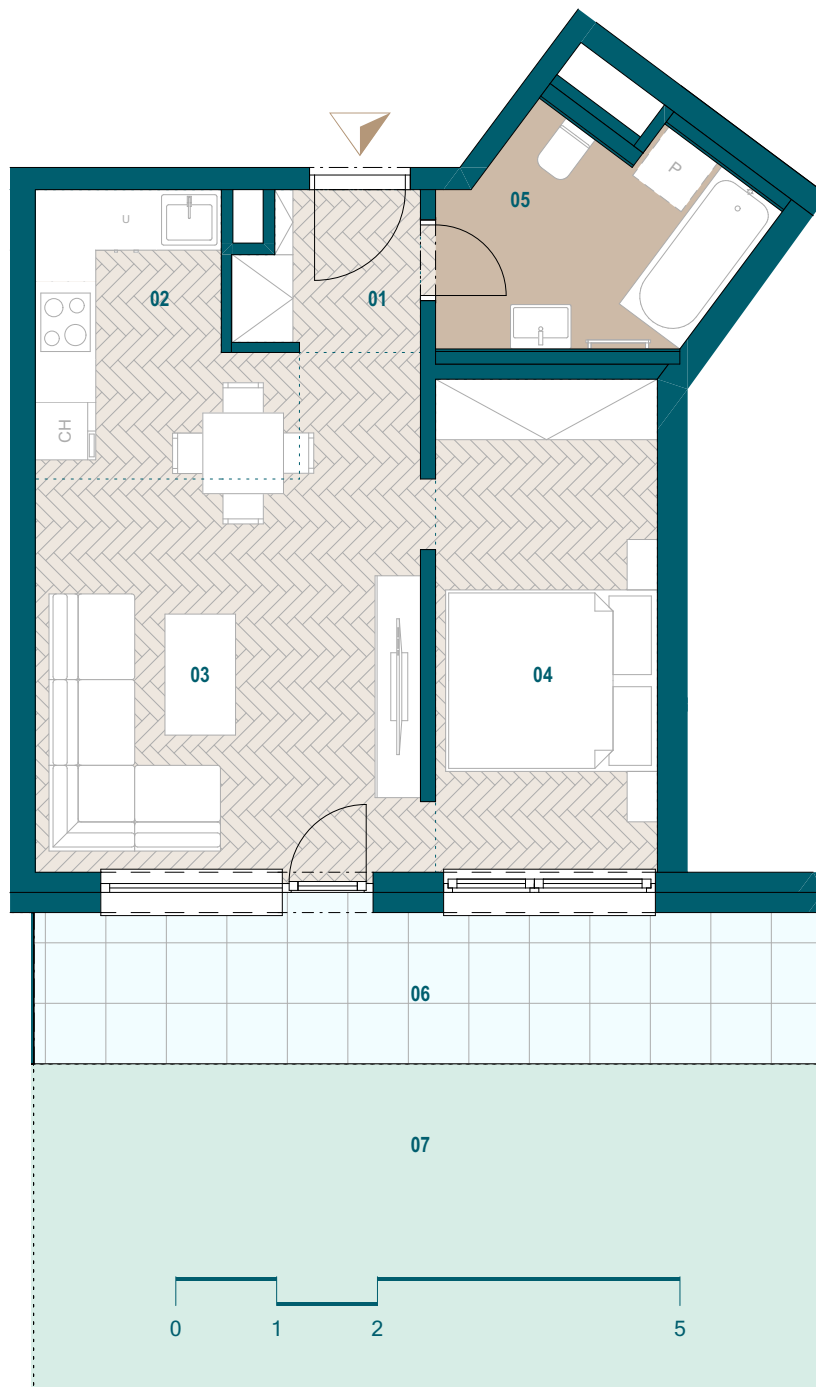

GALVANIA
REZIDENCIE

Byt B1.04

01 Chodba	2,67 m ²
02 Kuchyňa	6,28 m ²
03 Obývacia izba	16,58 m ²
04 Spáľňa	10,81 m ²
05 Kúpeľňa	5,94 m ²
<hr/>	
Podlahová plocha bytu	42,28 m ²
Predajná plocha bytu	44,47 m ²
<hr/>	
06 Terasa	12,03 m ²
07 Predzáhradka	25,72 m ²
<hr/>	
Predajná plocha exteriér	37,75 m ²

0904 123 000

www.galvania.sk

Budova B

1. nadzemné podlažie

2 izbový byt

Plochy jednotlivých miestností sú iba orientačné. Celková plocha bytu predstavuje podlahovú plochu bez balkónu/ loggie/ predzáhradky. Predajná plocha zahŕňa aj plochu pod vnútornými priečkami výlučne patriacimi bytu/apartmánu vrátane plochy okenných ústupkov a zariadenia bytu (nábytok, kuch. linka, spotrebiče, sanita, atď.), pričom jeho poloha je len orientačná a nie je súčasťou dodávky bytu. Rozsah dodania je špecifikovaný v štandardnom vybavení. Uvedené rozmery uvádzajú hrúbky stavebných konštrukcií pred ich omietaním, sú predbežné a nemusia sa zhodovať s realizačným projektom. Zmeny vyhradené.