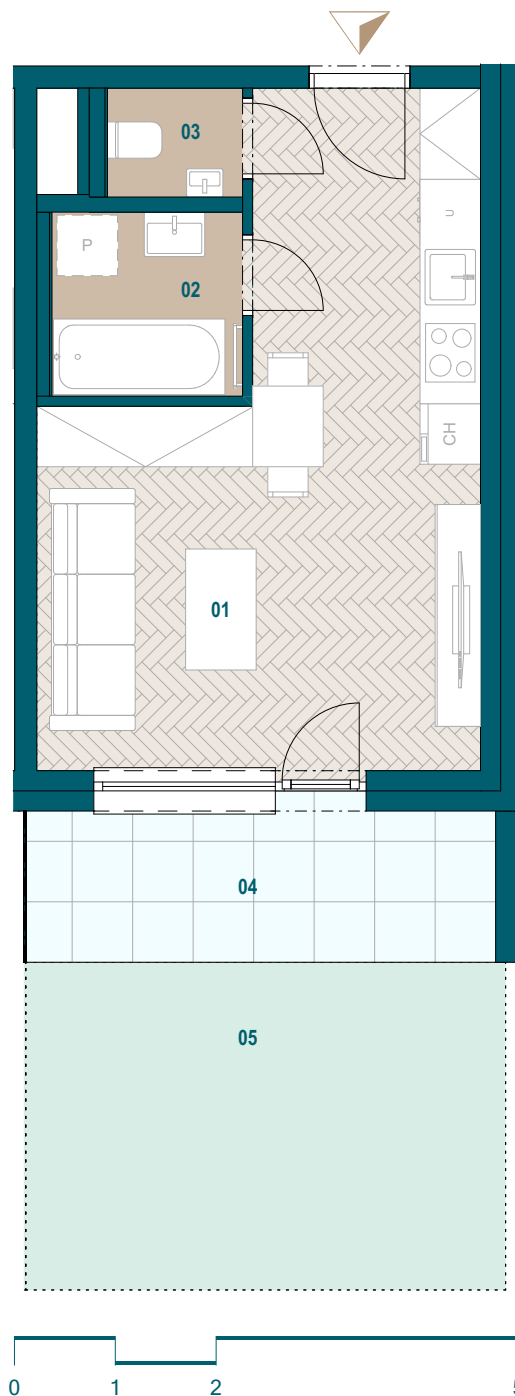

## Byt B1.06

01 Kuchyňa s obývacou izbou	22,98 m <sup>2</sup>
02 Kúpeľňa	3,45 m <sup>2</sup>
03 WC	1,44 m <sup>2</sup>

Podlahová plocha bytu	27,87 m <sup>2</sup>
Predajná plocha bytu	29,25 m <sup>2</sup>

04 Terasa	7,17 m <sup>2</sup>
05 Predzáhradka	15,47 m <sup>2</sup>

Predajná plocha exteriéru	22,64 m <sup>2</sup>
---------------------------	----------------------

0904 123 000

[www.galvania.sk](http://www.galvania.sk)

Budova B

1. nadzemné podlažie

1 izbový byt

Plochy jednotlivých miestností sú iba orientačné. Celková plocha bytu predstavuje podlahovú plochu bez balkónu/ loggie/ predzáhradky. Predajná plocha zahŕňa aj plochu pod vnútornými priečkami výlučne patriacimi bytu/apartmánu vrátane plochy okenných ústupkov a zariadenia bytu (nábytok, kuch. linka, spotrebiče, sanita, atď.), pričom jeho poloha je len orientačná a nie je súčasťou dodávky bytu. Rozsah dodania je špecifikovaný v štandardnom vybavení. Uvedené rozmery uvádzajú hrúbky stavebných konštrukcií pred ich omietaním, sú predbežné a nemusia sa zhodovať s realizačným projektom. Zmeny vyhradené.