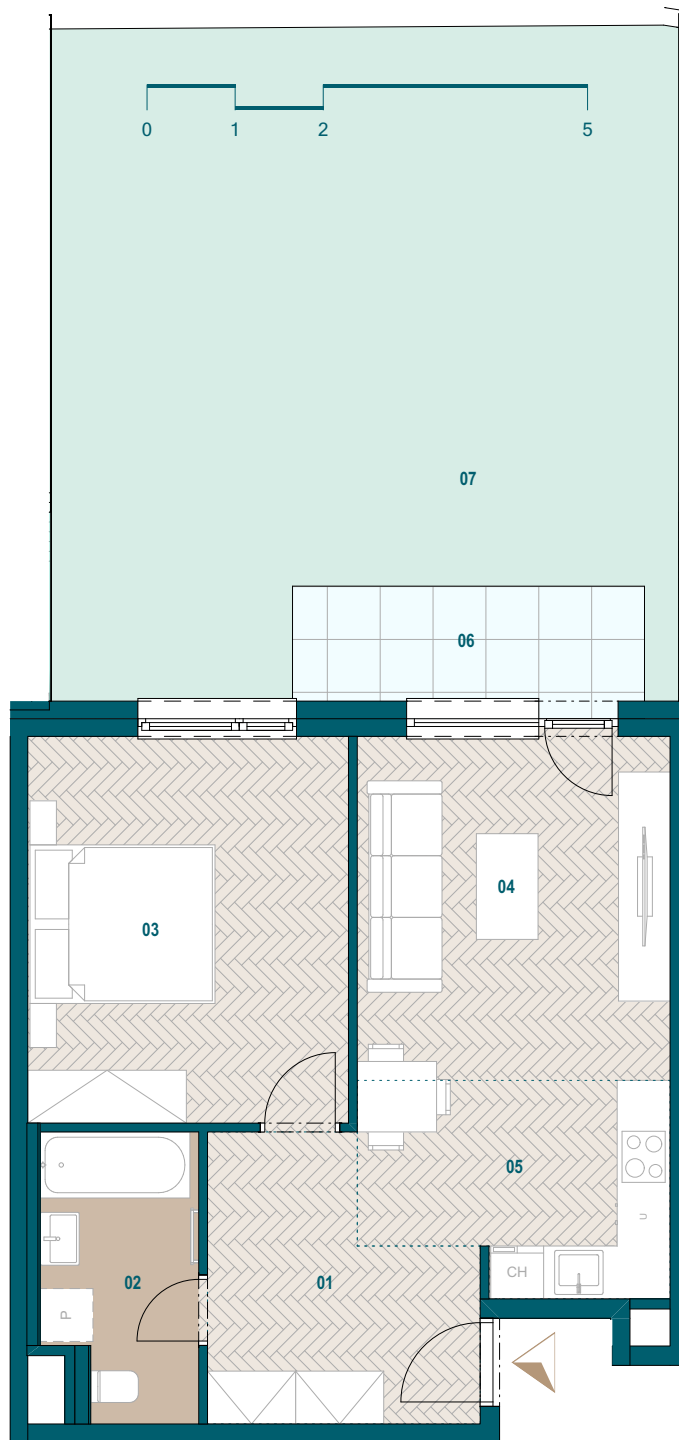

GALVANIA
REZIDENCIE

Byt B1.12

01 Chodba	8,47 m ²
02 Kúpeľňa	5,45 m ²
03 Spáľňa	16,02 m ²
04 Obývacia izba	14,16 m ²
05 Kuchyňa	7,61 m ²
<hr/>	
Podlahová plocha bytu	51,71 m ²
Predajná plocha bytu	53,46 m ²
<hr/>	
06 Terasa	5,39 m ²
07 Predzáhradka	49,65 m ²
<hr/>	
Predajná plocha exteriéru	55,04 m ²

0904 123 000

www.galvania.sk

Budova B

1. nadzemné podlažie

2 izbový byt

Plachy jednotlivých miestností sú iba orientačné. Celková plocha bytu predstavuje podlahovú plochu bez balkónu/ loggie/ predzáhradky. Predajná plocha zahŕňa aj plochu pod vnútornými priečkami výlučne patriacimi bytu/apartmánu vrátane plochy okenných ústupkov a zariadenia bytu (nábytok, kuch. linka, spotrebiče, sanita, atď.), pričom jeho poloha je len orientačná a nie je súčasťou dodávky bytu. Rozsah dodania je špecifikovaný v štandardnom vybavení. Uvedené rozmery uvádzajú hrúbky stavebných konštrukcií pred ich omietaním, sú predbežné a nemusia sa zhodovať s realizačným projektom. Zmeny vyhradené.