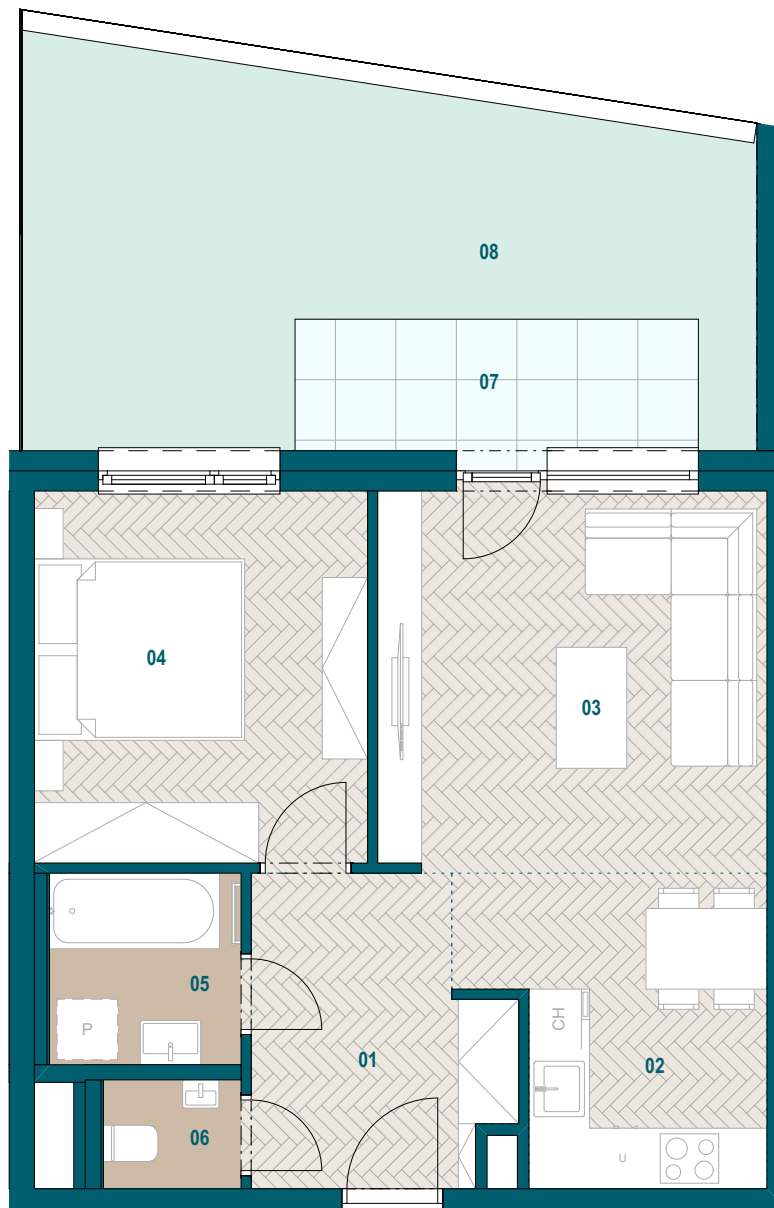

GALVANIA
REZIDENCIE

Byt B1.16

01 Chodba	7,20 m ²
02 Kuchyňa	8,27 m ²
03 Obývacia izba	14,58 m ²
04 Spáľňa	12,20 m ²
05 Kúpeľňa	3,61 m ²
06 WC	1,47 m ²
Podlahová plocha bytu	47,33 m ²
Predajná plocha bytu	49,41 m ²
07 Terasa	5,40 m ²
08 Predzáhradka	21,10 m ²
Predajná plocha exteriéru	26,50 m ²

0904 123 000

www.galvania.sk

Budova B

1. nadzemné podlažie

2 izbový byt

Plachy jednotlivých miestností sú iba orientačné. Celková plocha bytu predstavuje podlahovú plochu bez balkónu/ loggie/ predzáhradky. Predajná plocha zahŕňa aj plochu pod vnútornými priečkami výlučne patriacimi bytu/apartmánu vrátane plochy okenných ústupkov a zariadenia bytu (nábytok, kuch. linka, spotrebiče, sanita, atď.), pričom jeho poloha je len orientačná a nie je súčasťou dodávky bytu. Rozsah dodania je špecifikovaný v štandardnom vybavení. Uvedené rozmery uvádzajú hrúbky stavebných konštrukcií pred ich omietaním, sú predbežné a nemusia sa zhodovať s realizačným projektom. Zmeny vyhradené.