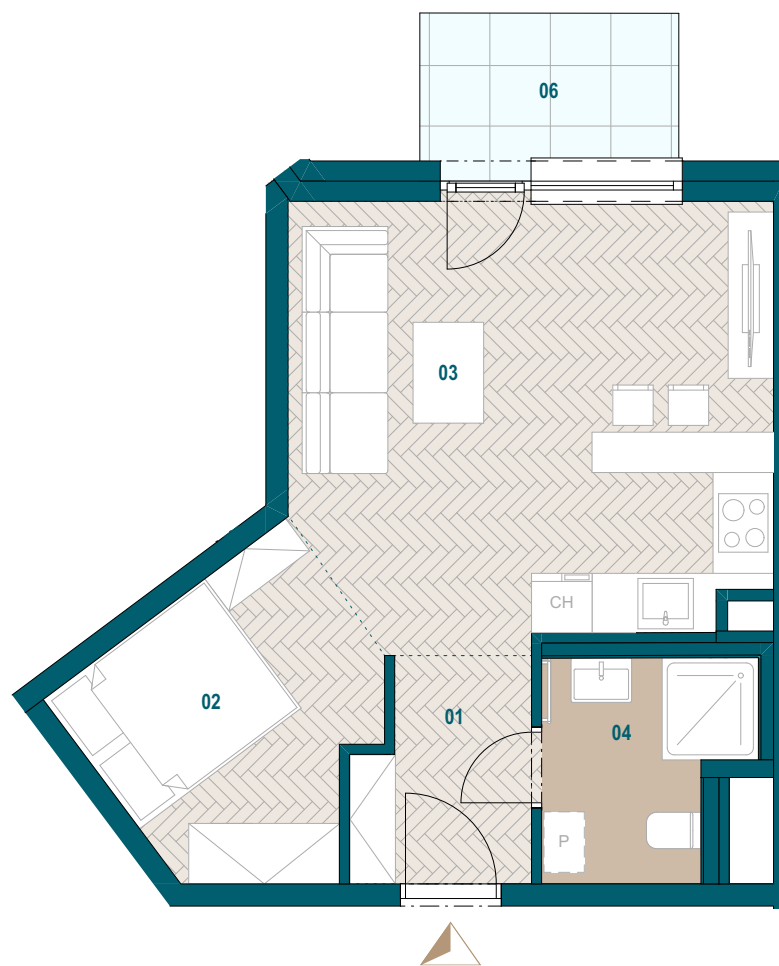

## Byt B2.02

01 Chodba	3,62 m <sup>2</sup>
02 Spáľňa	7,62 m <sup>2</sup>
03 Kúpeľňa	4,37 m <sup>2</sup>
04 Obývacia izba s kuchyňou	20,28 m <sup>2</sup>

Podlahová plocha bytu	35,89 m <sup>2</sup>
Predajná plocha bytu	37,13 m <sup>2</sup>

Predajná plocha balkónu	3,95 m <sup>2</sup>
-------------------------	---------------------

0904 123 000

[www.galvania.sk](http://www.galvania.sk)

Plochy jednotlivých miestností sú iba orientačné. Celková plocha bytu predstavuje podlahovú plochu bez balkónu/ loggie/ predzáhradky. Predajná plocha zahŕňa aj plochu pod vnútornými priečkami výlučne patriacimi bytu/apartmánu vrátane plochy okenných ústupkov a zariadenia bytu (nábytok, kuch. linka, spotrebiče, sanita, atď.), pričom jeho poloha je len orientačná a nie je súčasťou dodávky bytu. Rozsah dodania je špecifikovaný v štandardnom vybavení. Uvedené rozmery uvádzajú hrúbky stavebných konštrukcií pred ich omietaním, sú predbežné a nemusia sa zhodovať s realizačným projektom. Zmeny vyhradené.

Budova B

2. nadzemné podlažie

1 izbový byt

**TATRA  
REAL**

Developer  
projektu