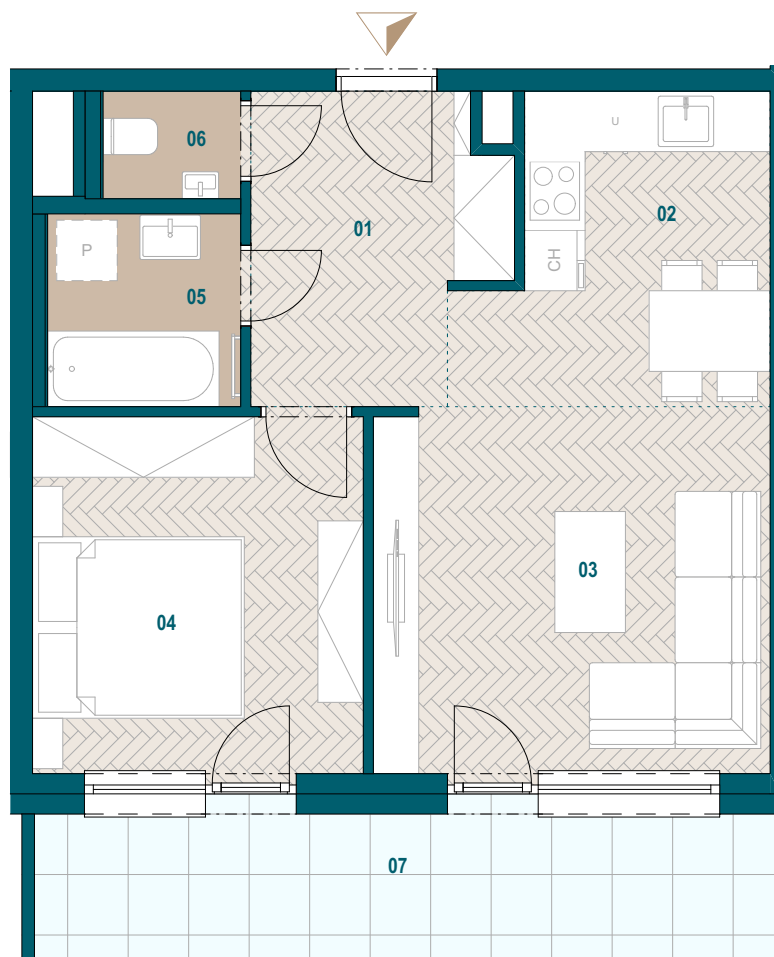

GALVANIA
REZIDENCIE

Byt B2.03

01 Chodba	7,08 m ²
02 Kuchyňa	8,49 m ²
03 Obývacia izba	14,24 m ²
04 Spáľňa	11,65 m ²
05 Kúpeľňa	3,64 m ²
06 WC	1,47 m ²

Podlahová plocha bytu 46,57 m²

Predajná plocha bytu 48,75 m²

Predajná plocha loggie 11,31 m²

0904 123 000

www.galvania.sk

Plochy jednotlivých miestností sú iba orientačné. Celková plocha bytu predstavuje podlahovú plochu bez balkónu/ loggie/ predzáhradky. Predajná plocha zahŕňa aj plochu pod vnútornými priečkami výlučne patriacimi bytu/apartmánu vrátane plochy okenných ústupkov a zariadenia bytu (nábytok, kuch. linka, spotrebiče, sanita, atď.), pričom jeho poloha je len orientačná a nie je súčasťou dodávky bytu. Rozsah dodania je špecifikovaný v štandardnom vybavení. Uvedené rozmery uvádzajú hrúbky stavebných konštrukcií pred ich omietaním, sú predbežné a nemusia sa zhodovať s realizačným projektom. Zmeny vyhradené.

Budova B

2. nadzemné podlažie

2 izbový byt

**TATRA
REAL**

Developer
projektu