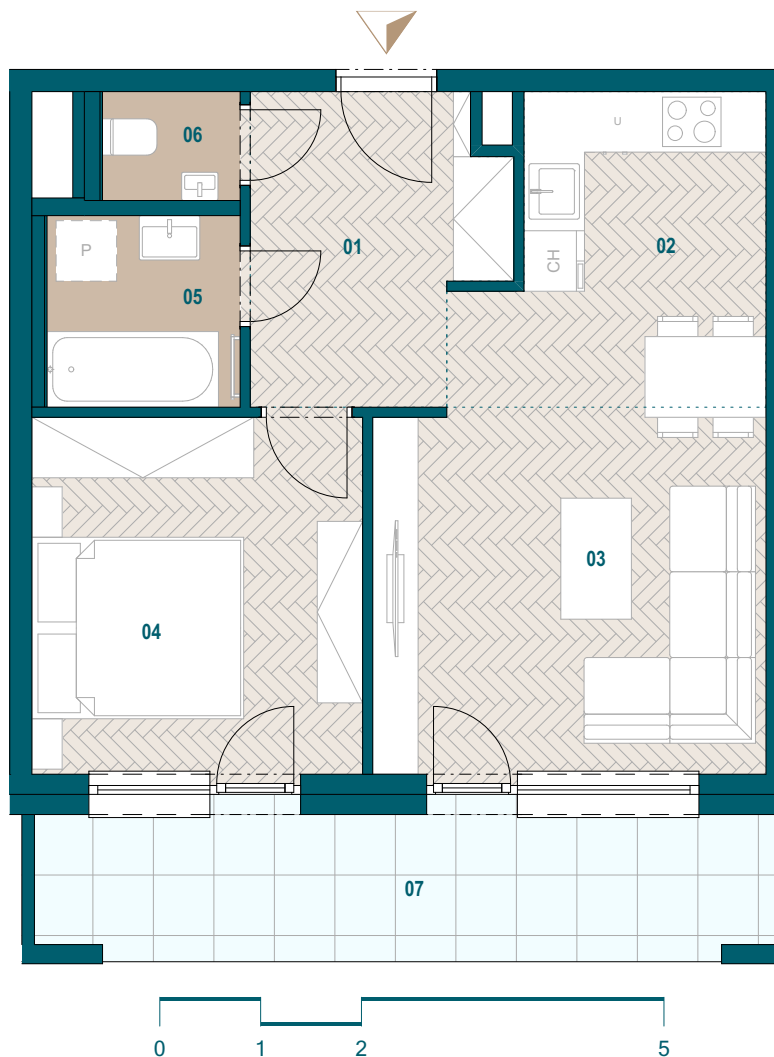

GALVANIA
REZIDENCIE

Byt B2.06

01 Chodba	7,08 m ²
02 Kuchyňa	8,39 m ²
03 Obývacia izba	14,12 m ²
04 Spáľňa	11,61 m ²
05 Kúpeľňa	3,64 m ²
06 WC	1,47 m ²

Podlahová plocha bytu 46,31 m²

Predajná plocha bytu 48,51 m²

Predajná plocha loggie 10,92 m²

0904 123 000

www.galvania.sk

Budova B

2. nadzemné podlažie

2 izbový byt

Plochy jednotlivých miestností sú iba orientačné. Celková plocha bytu predstavuje podlahovú plochu bez balkónu/ loggie/ predzáhradky. Predajná plocha zahŕňa aj plochu pod vnútornými priečkami výlučne patriacimi bytu/apartmánu vrátane plochy okenných ústupkov a zariadenia bytu (nábytok, kuch. linka, spotrebiče, sanita, atď.), pričom jeho poloha je len orientačná a nie je súčasťou dodávky bytu. Rozsah dodania je špecifikovaný v štandardnom vybavení. Uvedené rozmery uvádzajú hrúbky stavebných konštrukcií pred ich omietaním, sú predbežné a nemusia sa zhodovať s realizačným projektom. Zmeny vyhradené.