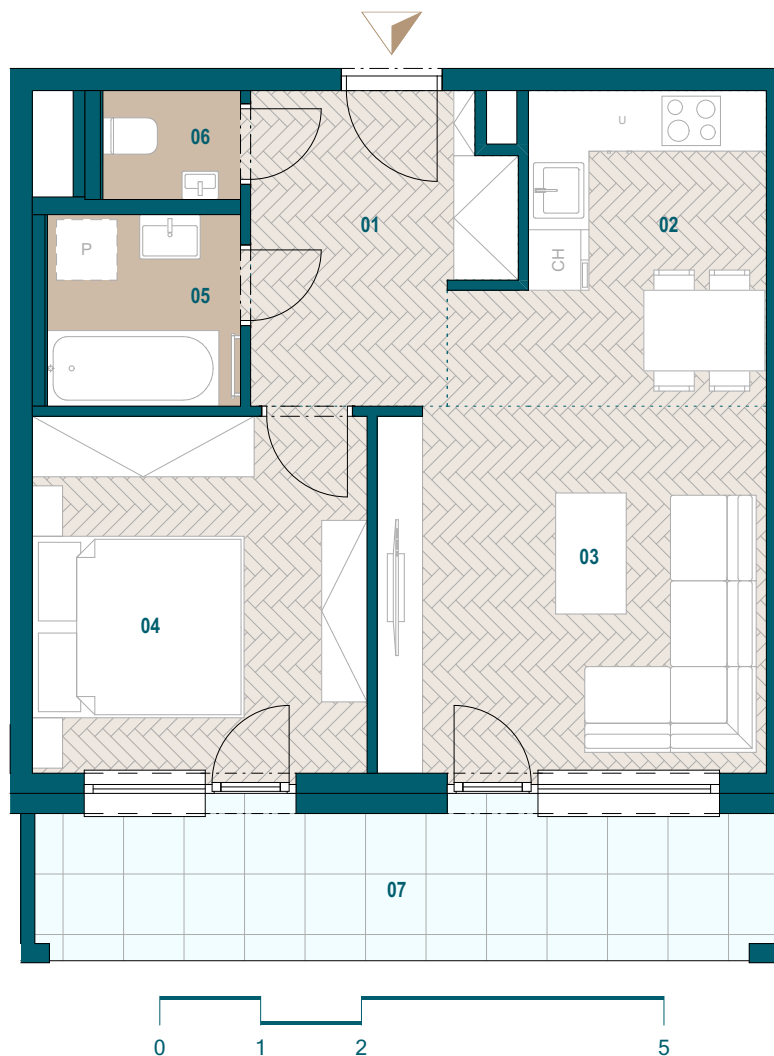

GALVANIA
REZIDENCIE

Byt B2.07

01 Chodba	7,20 m ²
02 Kuchyňa	8,27 m ²
03 Obývacia izba	14,01 m ²
04 Spáľňa	11,75 m ²
05 Kúpeľňa	3,64 m ²
06 WC	1,47 m ²

Podlahová plocha bytu 46,34 m²

Predajná plocha bytu 48,51 m²

Predajná plocha loggie 11,05 m²

0904 123 000

www.galvania.sk

Plochy jednotlivých miestností sú iba orientačné. Celková plocha bytu predstavuje podlahovú plochu bez balkónu/ loggie/ predzáhradky. Predajná plocha zahŕňa aj plochu pod vnútornými priečkami výlučne patriacimi bytu/apartmánu vrátane plochy okenných ústupkov a zariadenia bytu (nábytok, kuch. linka, spotrebiče, sanita, atď.), pričom jeho poloha je len orientačná a nie je súčasťou dodávky bytu. Rozsah dodania je špecifikovaný v štandardnom vybavení. Uvedené rozmery uvádzajú hrúbky stavebných konštrukcií pred ich omietaním, sú predbežné a nemusia sa zhodovať s realizačným projektom. Zmeny vyhradené.

Budova B

2. nadzemné podlažie

2 izbový byt

**TATRA
REAL**

Developer
projektu