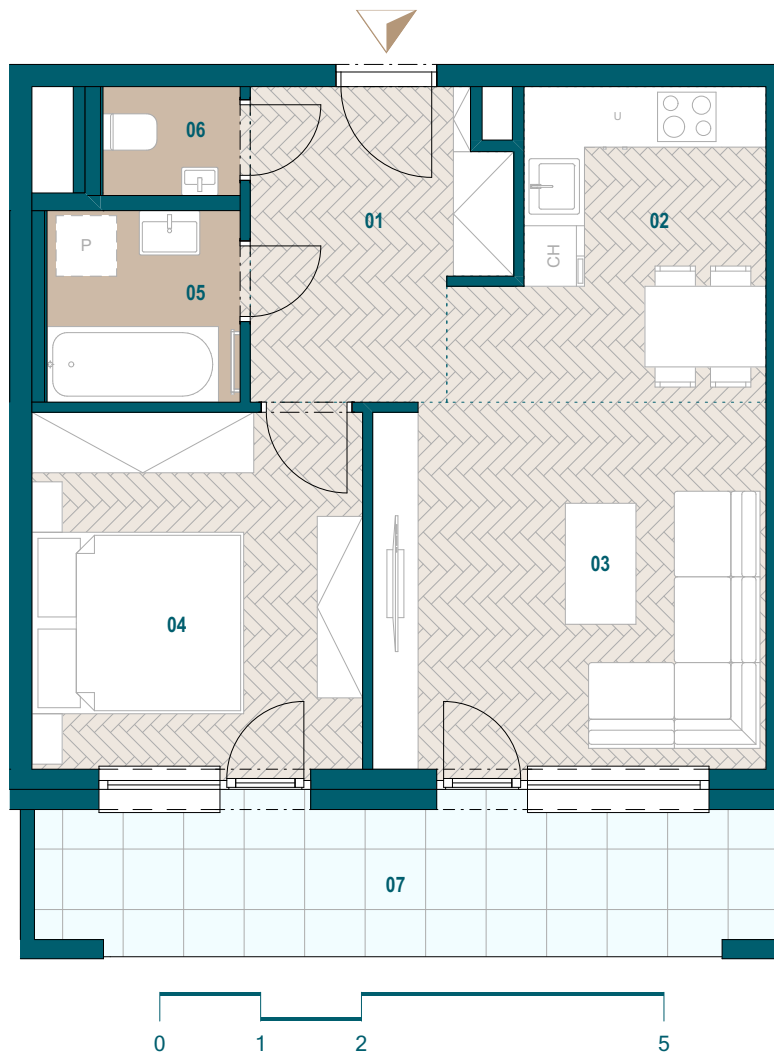

GALVANIA
REZIDENCIE

Byt B2.09

01 Chodba	7,08 m ²
02 Kuchyňa	8,39 m ²
03 Obývacia izba	14,15 m ²
04 Spáľňa	11,61 m ²
05 Kúpeľňa	3,64 m ²
06 WC	1,47 m ²

Podlahová plocha bytu 46,36 m²

Predajná plocha bytu 48,50 m²

Predajná plocha loggie 10,90 m²

0904 123 000

www.galvania.sk

Budova B

2. nadzemné podlažie

2 izbový byt

Plochy jednotlivých miestností sú iba orientačné. Celková plocha bytu predstavuje podlahovú plochu bez balkónu/ loggie/ predzáhradky. Predajná plocha zahŕňa aj plochu pod vnútornými priečkami výlučne patriacimi bytu/apartmánu vrátane plochy okenných ústupkov a zariadenia bytu (nábytok, kuch. linka, spotrebiče, sanita, atď.), pričom jeho poloha je len orientačná a nie je súčasťou dodávky bytu. Rozsah dodania je špecifikovaný v štandardnom vybavení. Uvedené rozmery uvádzajú hrúbky stavebných konštrukcií pred ich omietaním, sú predbežné a nemusia sa zhodovať s realizačným projektom. Zmeny vyhradené.