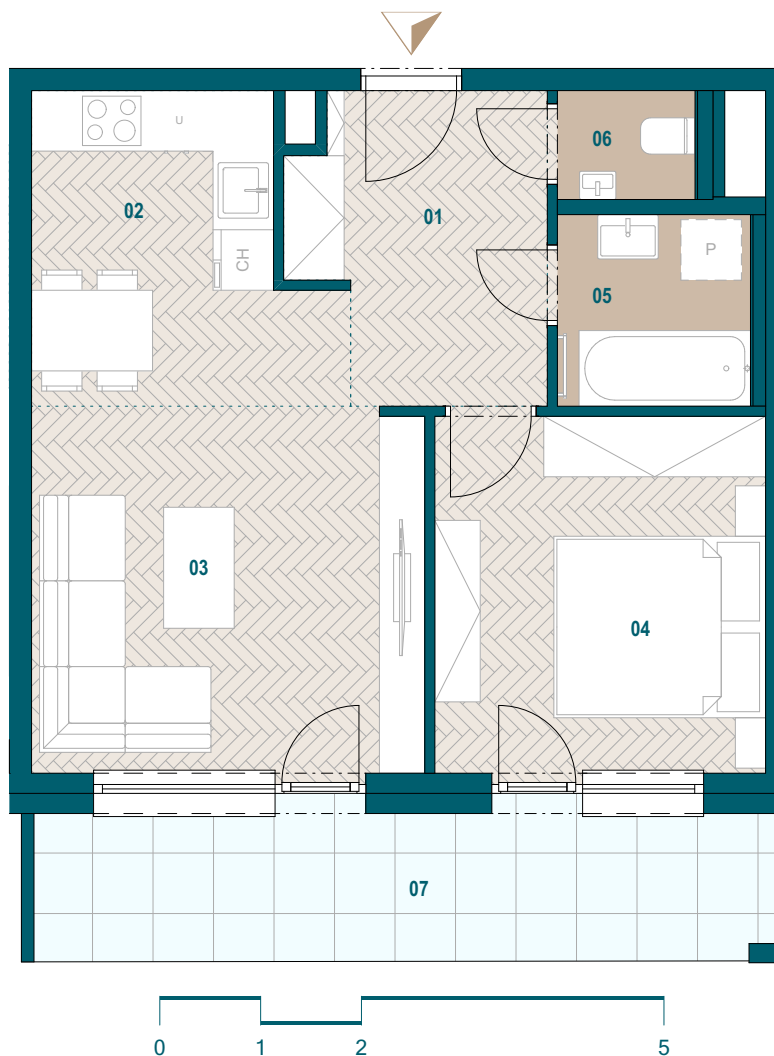

GALVANIA
REZIDENCIE

Byt B2.10

01 Chodba	7,08 m ²
02 Kuchyňa	8,39 m ²
03 Obývacia izba	14,15 m ²
04 Spáľňa	11,61 m ²
05 Kúpeľňa	3,64 m ²
06 WC	1,47 m ²

Podlahová plocha bytu	46,34 m ²
Predajná plocha bytu	48,51 m ²

Predajná plocha loggie	11,11 m ²
------------------------	----------------------

0904 123 000

www.galvania.sk

Plochy jednotlivých miestností sú iba orientačné. Celková plocha bytu predstavuje podlahovú plochu bez balkónu/ loggie/ predzáhradky. Predajná plocha zahŕňa aj plochu pod vnútornými pričkami výlučne patriacimi bytu/apartmánu vrátane plochy okenných ústupkov a zariadenia bytu (nábytok, kuch. linka, spotrebiče, sanita, atď.), pričom jeho poloha je len orientačná a nie je súčasťou dodávky bytu. Rozsah dodania je špecifikovaný v štandardnom vybavení. Uvedené rozmery uvádzajú hrúbky stavebných konštrukcií pred ich omietaním, sú predbežné a nemusia sa zhodovať s realizačným projektom. Zmeny vyhradené.

Budova B

2. nadzemné podlažie

2 izbový byt

**TATRA
REAL**

Developer
projektu