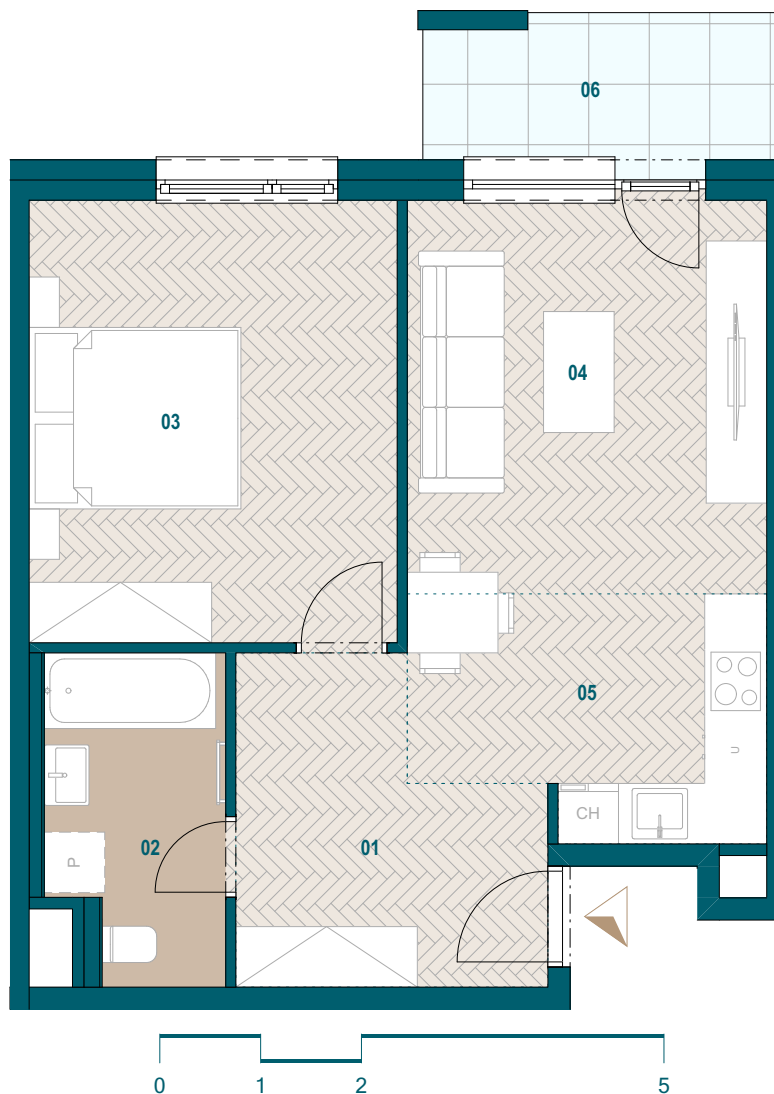

GALVANIA
REZIDENCIE

Byt B2.12

01 Chodba	8,45 m ²
02 Kúpeľňa	5,45 m ²
03 Spáľňa	16,02 m ²
04 Obývacia izba	13,86 m ²
05 Kuchyňa	8,01 m ²
Podlahová plocha bytu	51,79 m ²
Predajná plocha bytu	53,63 m ²
Predajná plocha loggie	5,16 m ²

0904 123 000

www.galvania.sk

Plochy jednotlivých miestností sú iba orientačné. Celková plocha bytu predstavuje podlahovú plochu bez balkónu/ loggie/ predzáhradky. Predajná plocha zahŕňa aj plochu pod vnútornými priečkami výlučne patriacimi bytu/apartmánu vrátane plochy okenných ústupkov a zariadenia bytu (nábytok, kuch. linka, spotrebiče, sanita, atď.), pričom jeho poloha je len orientačná a nie je súčasťou dodávky bytu. Rozsah dodania je špecifikovaný v štandardnom vybavení. Uvedené rozmery uvádzajú hrúbky stavebných konštrukcií pred ich omietaním, sú predbežné a nemusia sa zhodovať s realizačným projektom. Zmeny vyhradené.

Budova B

2. nadzemné podlažie

2 izbový byt

**TATRA
REAL**

Developer
projektu