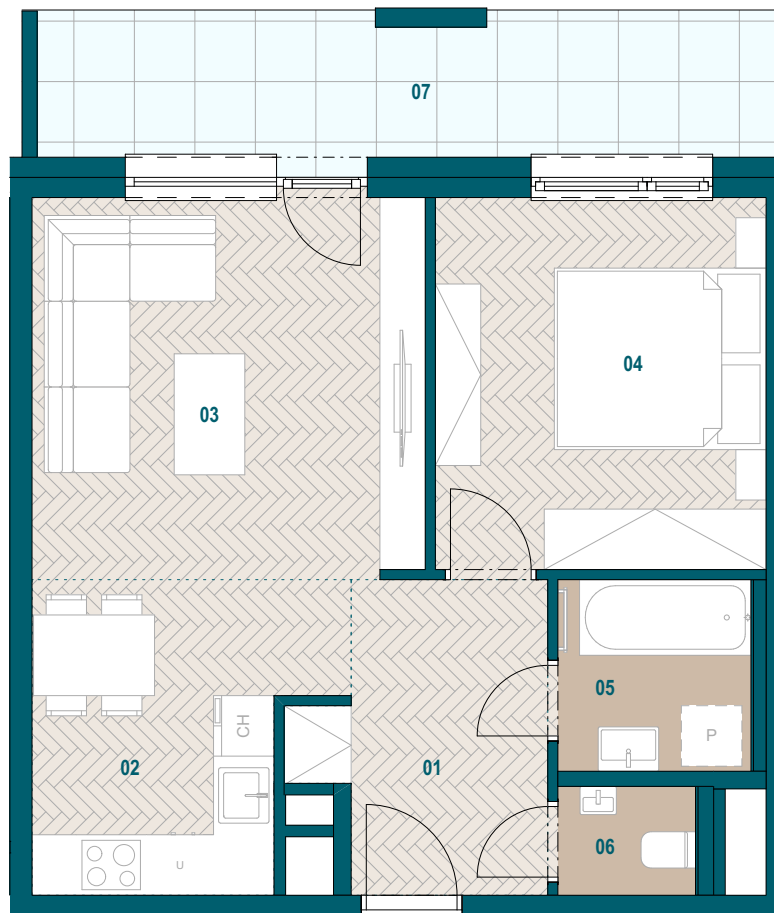

GALVANIA
REZIDENCIE

Byt B2.13

01 Chodba	6,62 m ²
02 Kuchyňa	8,39 m ²
03 Obývacia izba	14,74 m ²
04 Spáľňa	12,10 m ²
05 Kúpeľňa	3,64 m ²
06 WC	1,47 m ²

Podlahová plocha bytu 46,96 m²
Predajná plocha bytu 48,99 m²

Predajná plocha loggie 10,72 m²

0904 123 000

www.galvania.sk

Budova B

2. nadzemné podlažie

2 izbový byt

**TATRA
REAL**

Developer
projektu

Plochy jednotlivých miestností sú iba orientačné. Celková plocha bytu predstavuje podlahovú plochu bez balkónu/ loggie/ predzáhradky. Predajná plocha zahŕňa aj plochu pod vnútornými priečkami výlučne patriacimi bytu/apartmánu vrátane plochy okenných ústupkov a zariadenia bytu (nábytok, kuch. linka, spotrebiče, sanita, atď.), pričom jeho poloha je len orientačná a nie je súčasťou dodávky bytu. Rozsah dodania je špecifikovaný v štandardnom vybavení. Uvedené rozmery uvádzajú hrúbky stavebných konštrukcií pred ich omietaním, sú predbežné a nemusia sa zhodovať s realizačným projektom. Zmeny vyhradené.