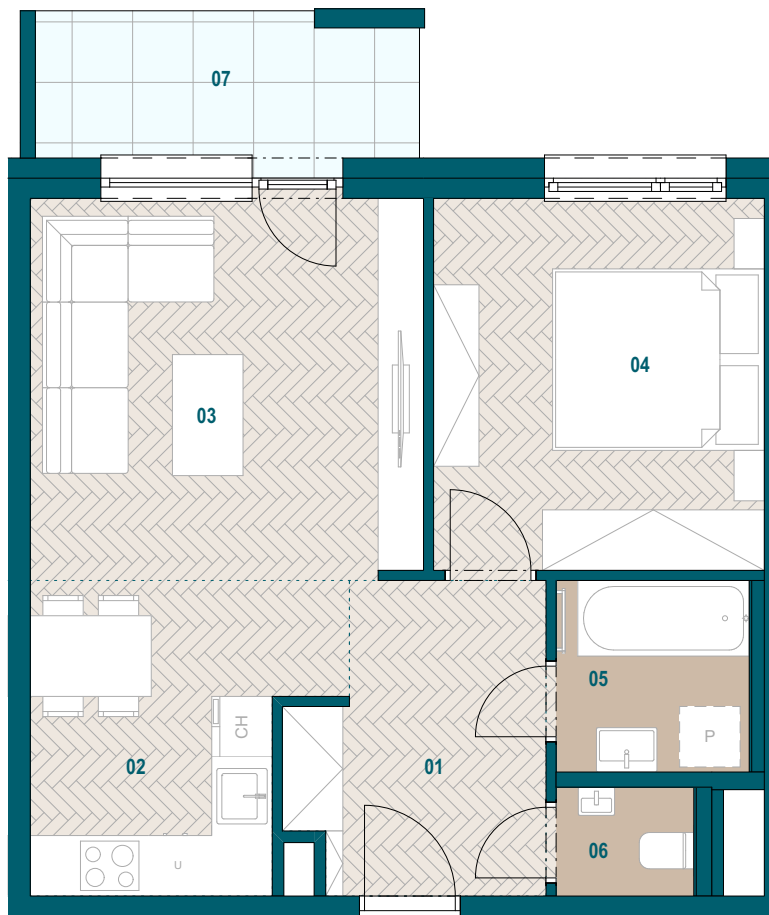

GALVANIA
REZIDENCIE

Byt B2.15

01 Chodba	7,08 m ²
02 Kuchyňa	8,39 m ²
03 Obývacia izba	14,74 m ²
04 Spáľňa	12,10 m ²
05 Kúpeľňa	3,64 m ²
06 WC	1,47 m ²

Podlahová plocha bytu	47,42 m ²
Predajná plocha bytu	49,50 m ²

Predajná plocha loggie	5,57 m ²
------------------------	---------------------

0904 123 000

www.galvania.sk

Plochy jednotlivých miestností sú iba orientačné. Celková plocha bytu predstavuje podlahovú plochu bez balkónu/ loggie/ predzáhradky. Predajná plocha zahŕňa aj plochu pod vnútornými priečkami výlučne patriacimi bytu/apartmánu vrátane plochy okenných ústupkov a zariadenia bytu (nábytok, kuch. linka, spotrebiče, sanita, atď.), pričom jeho poloha je len orientačná a nie je súčasťou dodávky bytu. Rozsah dodania je špecifikovaný v štandardnom vybavení. Uvedené rozmery uvádzajú hrúbky stavebných konštrukcií pred ich omietaním, sú predbežné a nemusia sa zhodovať s realizačným projektom. Zmeny vyhradené.

Budova B

2. nadzemné podlažie

2 izbový byt

**TATRA
REAL**

Developer
projektu