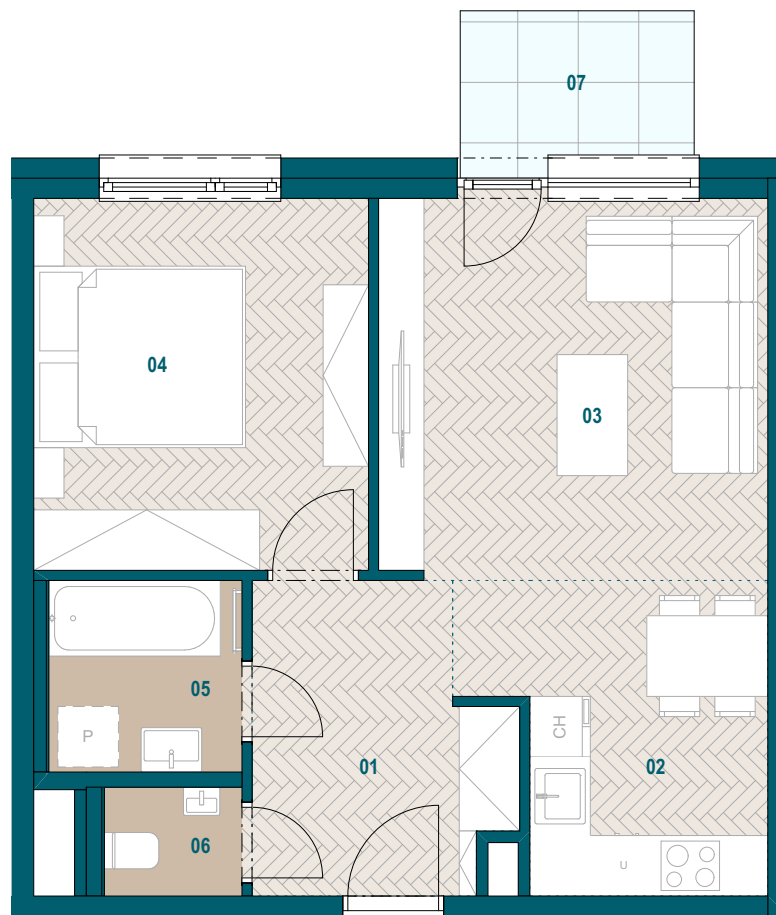

GALVANIA
REZIDENCIE

Byt B2.16

01 Chodba	7,20 m ²
02 Kuchyňa	8,27 m ²
03 Obývacia izba	14,58 m ²
04 Spáľňa	12,25 m ²
05 Kúpeľňa	3,64 m ²
06 WC	1,47 m ²

Podlahová plocha bytu	47,41 m ²
Predajná plocha bytu	49,50 m ²

Predajná plocha balkónu	3,57 m ²
-------------------------	---------------------

0904 123 000

www.galvania.sk

Plochy jednotlivých miestností sú iba orientačné. Celková plocha bytu predstavuje podlahovú plochu bez balkónu/ loggie/ predzáhradky. Predajná plocha zahŕňa aj plochu pod vnútornými priečkami výlučne patriacimi bytu/apartmánu vrátane plochy okenných ústupkov a zariadenia bytu (nábytok, kuch. linka, spotrebiče, sanita, atď.), pričom jeho poloha je len orientačná a nie je súčasťou dodávky bytu. Rozsah dodania je špecifikovaný v štandardnom vybavení. Uvedené rozmery uvádzajú hrúbky stavebných konštrukcií pred ich omietaním, sú predbežné a nemusia sa zhodovať s realizačným projektom. Zmeny vyhradené.

Budova B

2. nadzemné podlažie

2 izbový byt

**TATRA
REAL**

Developer
projektu