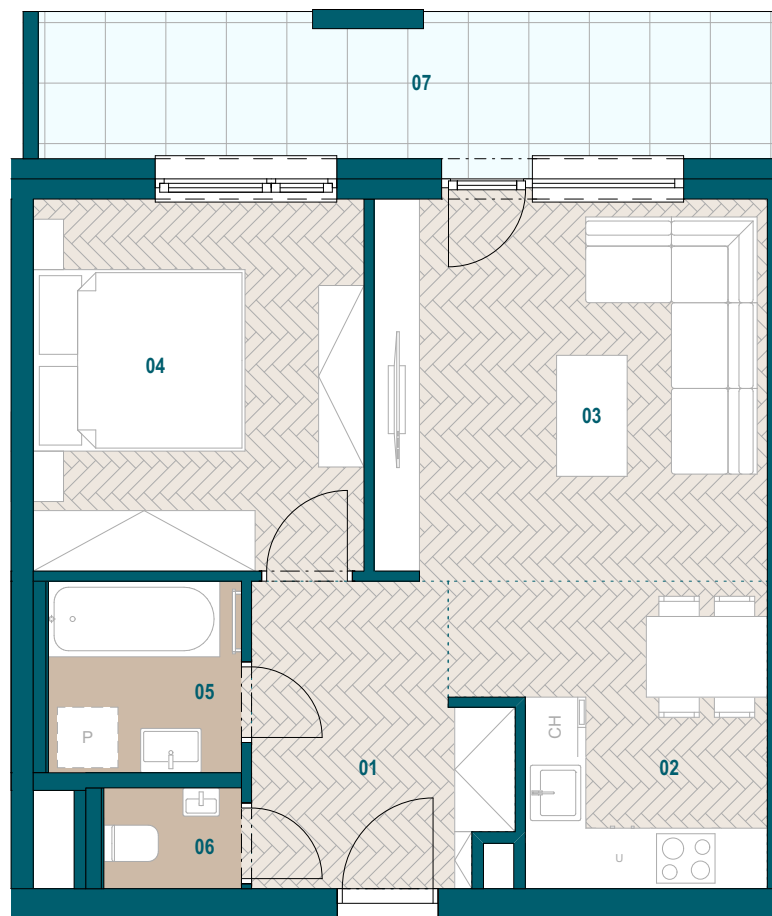

GALVANIA

REZIDENCIE

Byt B3.14

01 Chodba	6,90 m ²
02 Kuchyňa	8,20 m ²
03 Obývacia izba	14,74 m ²
04 Spáľňa	12,10 m ²
05 Kúpeľňa	3,64 m ²
06 WC	1,36 m ²

Podlahová plocha bytu 46,94 m²

Predajná plocha bytu 49,00 m²

Predajná plocha loggie 10,73 m²

Plochy jednotlivých miestností sú iba orientačné. Celková plocha bytu predstavuje podlahovú plochu bez balkónu/ loggie/ predzáhradky. Predajná plocha zahŕňa aj plochu pod vnútornými priečkami výlučne patriacimi bytu/apartmánu vrátane plochy okenných ústupkov a zariadenia bytu (nábytok, kuch. linka, spotrebiče, sanita, atď.), pričom jeho poloha je len orientačná a nie je súčasťou dodávky bytu. Rozsah dodania je špecifikovaný v štandardnom vybavení. Uvedené rozmery uvádzajú hrúbky stavebných konštrukcií pred ich omietaním, sú predbežné a nemusia sa zhodovať s realizačným projektom. Zmeny vyhradené.