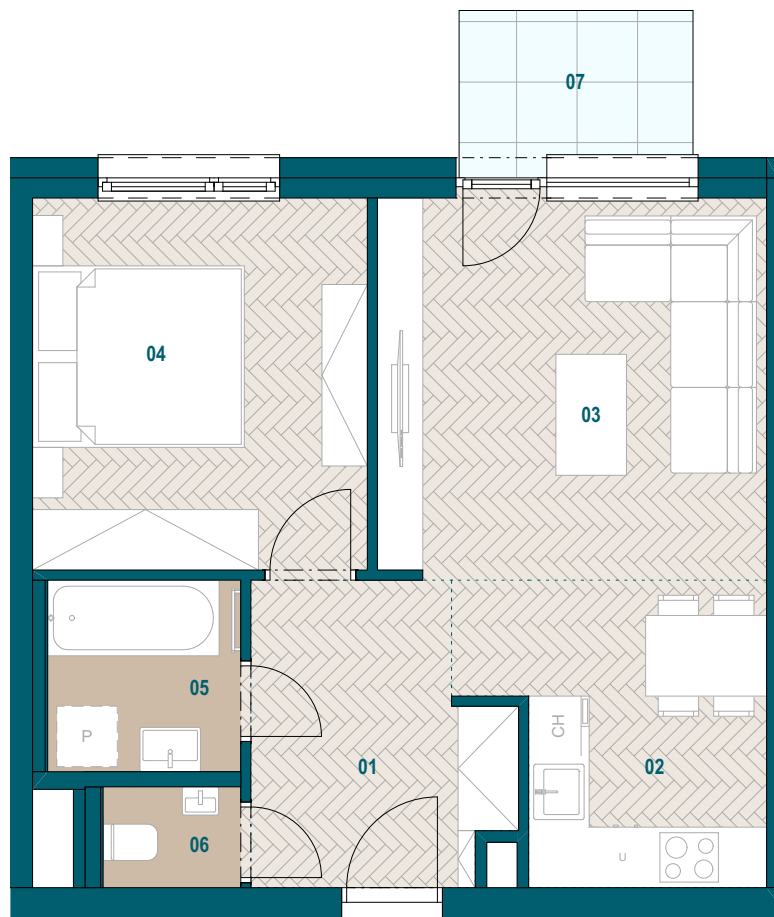

GALVANIA
REZIDENCIE

Byt B3.16

01 Chodba	7,02 m ²
02 Kuchyňa	8,08 m ²
03 Obývacia izba	14,58 m ²
04 Spáľňa	12,25 m ²
05 Kúpeľňa	3,64 m ²
06 WC	1,36 m ²

Podlahová plocha bytu	46,93 m ²
Predajná plocha bytu	49,00 m ²

Predajná plocha balkónu	3,57 m ²
-------------------------	---------------------

0904 123 000

www.galvania.sk

Plochy jednotlivých miestností sú iba orientačné. Celková plocha bytu predstavuje podlahovú plochu bez balkónu/ loggie/ predzáhradky. Predajná plocha zahŕňa aj plochu pod vnútornými priečkami výlučne patriacimi bytu/apartmánu vrátane plochy okenných ústupkov a zariadenia bytu (nábytok, kuch. linka, spotrebiče, sanita, atď.), pričom jeho poloha je len orientačná a nie je súčasťou dodávky bytu. Rozsah dodania je špecifikovaný v štandardnom vybavení. Uvedené rozmery uvádzajú hrúbky stavebných konštrukcií pred ich omietaním, sú predbežné a nemusia sa zhodovať s realizačným projektom. Zmeny vyhradené.

Budova B

3. nadzemné podlažie

2 izbový byt

**TATRA
REAL**

Developer
projektu