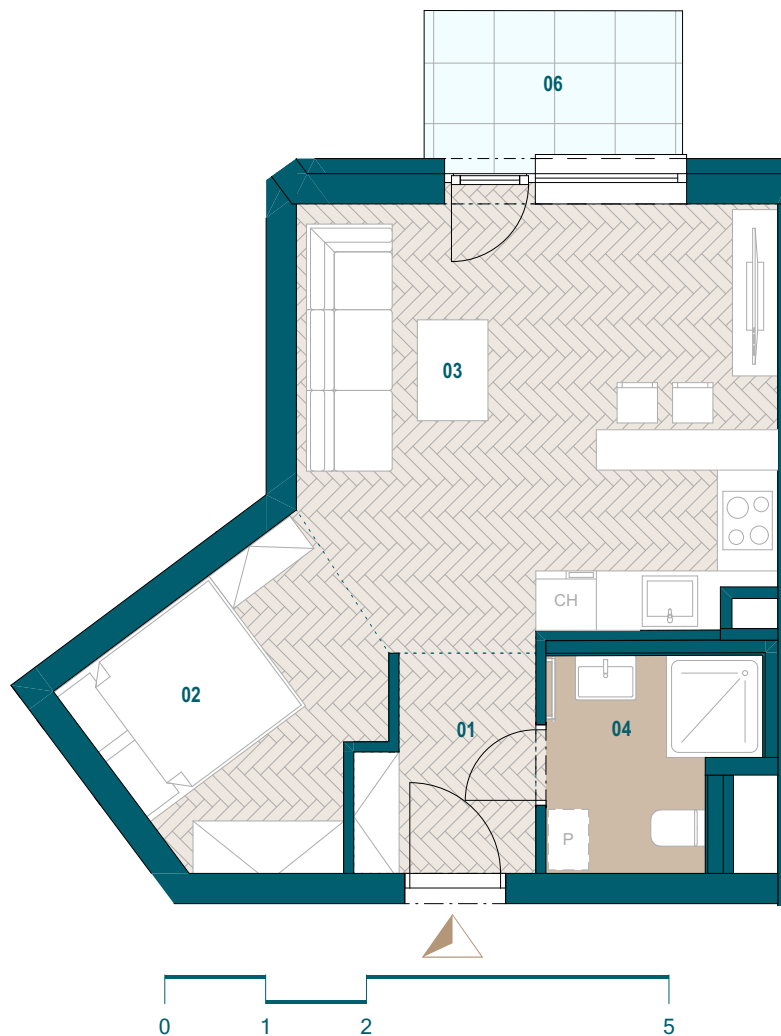

GALVANIA

REZIDENCIE

Byt B4.02

01 Chodba	3,48 m ²
02 Spáľňa	7,35 m ²
03 Kúpeľňa	3,96 m ²
04 Obývacia izba s kuchyňou	19,90 m ²
Podlahová plocha bytu	34,69 m ²
Predajná plocha bytu	36,27 m ²
Predajná plocha balkónu	3,94 m ²

0904 123 000

www.galvania.sk

Budova B

4. nadzemné podlažie

1 izbový byt

Plochy jednotlivých miestností sú iba orientačné. Celková plocha bytu predstavuje podlahovú plochu bez balkónu/ loggie/ predzáhradky. Predajná plocha zahŕňa aj plochu pod vnútornými priečkami výlučne patriacimi bytu/apartmánu vrátane plochy okenných ústupkov a zariadenia bytu (nábytok, kuch. linka, spotrebiče, sanita, atď.), pričom jeho poloha je len orientačná a nie je súčasťou dodávky bytu. Rozsah dodania je špecifikovaný v štandardnom vybavení. Uvedené rozmery uvádzajú hrúbky stavebných konštrukcií pred ich omietaním, sú predbežné a nemusia sa zhodovať s realizačným projektom. Zmeny vyhradené.