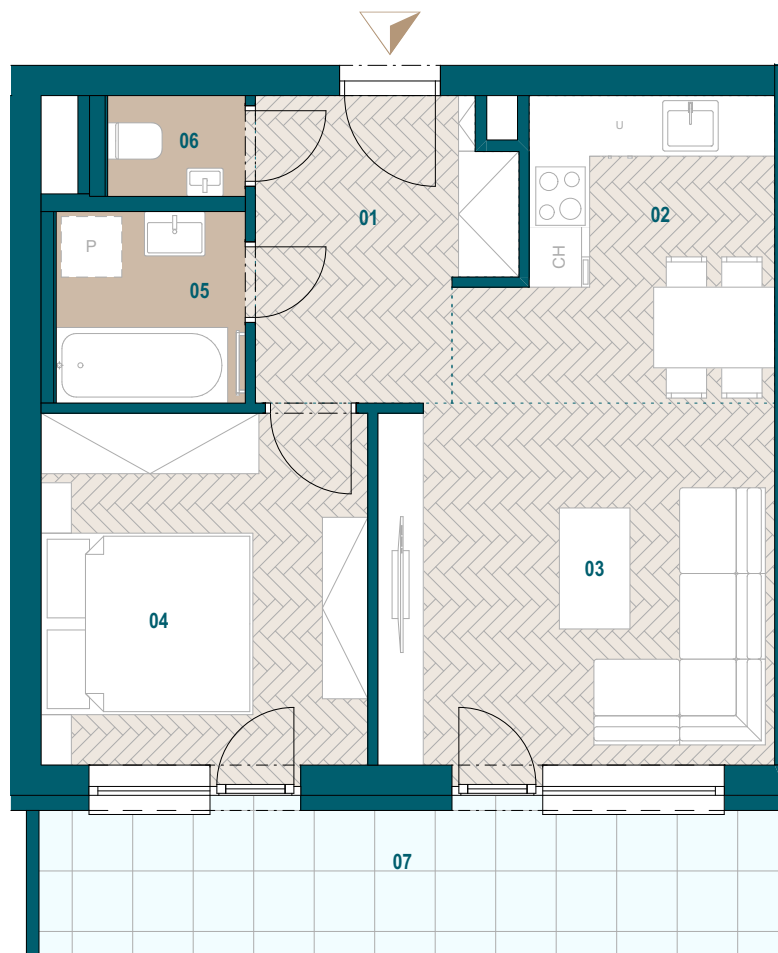

GALVANIA
REZIDENCIE

Byt B4.03

01 Chodba	6,91 m ²
02 Kuchyňa	8,30 m ²
03 Obývacia izba	14,05 m ²
04 Spáľňa	11,34 m ²
05 Kúpeľňa	3,56 m ²
06 WC	1,36 m ²

Podlahová plocha bytu 45,52 m²

Predajná plocha bytu 47,84 m²

Predajná plocha loggie 11,31 m²

0904 123 000

www.galvania.sk

Plochy jednotlivých miestností sú iba orientačné. Celková plocha bytu predstavuje podlahovú plochu bez balkónu/ loggie/ predzáhradky. Predajná plocha zahŕňa aj plochu pod vnútornými priečkami výlučne patriacimi bytu/apartmánu vrátane plochy okenných ústupkov a zariadenia bytu (nábytok, kuch. linka, spotrebiče, sanita, atď.), pričom jeho poloha je len orientačná a nie je súčasťou dodávky bytu. Rozsah dodania je špecifikovaný v štandardnom vybavení. Uvedené rozmery uvádzajú hrúbky stavebných konštrukcií pred ich omietaním, sú predbežné a nemusia sa zhodovať s realizačným projektom. Zmeny vyhradené.

Budova B

4. nadzemné podlažie

2 izbový byt

**TATRA
REAL**

Developer
projektu