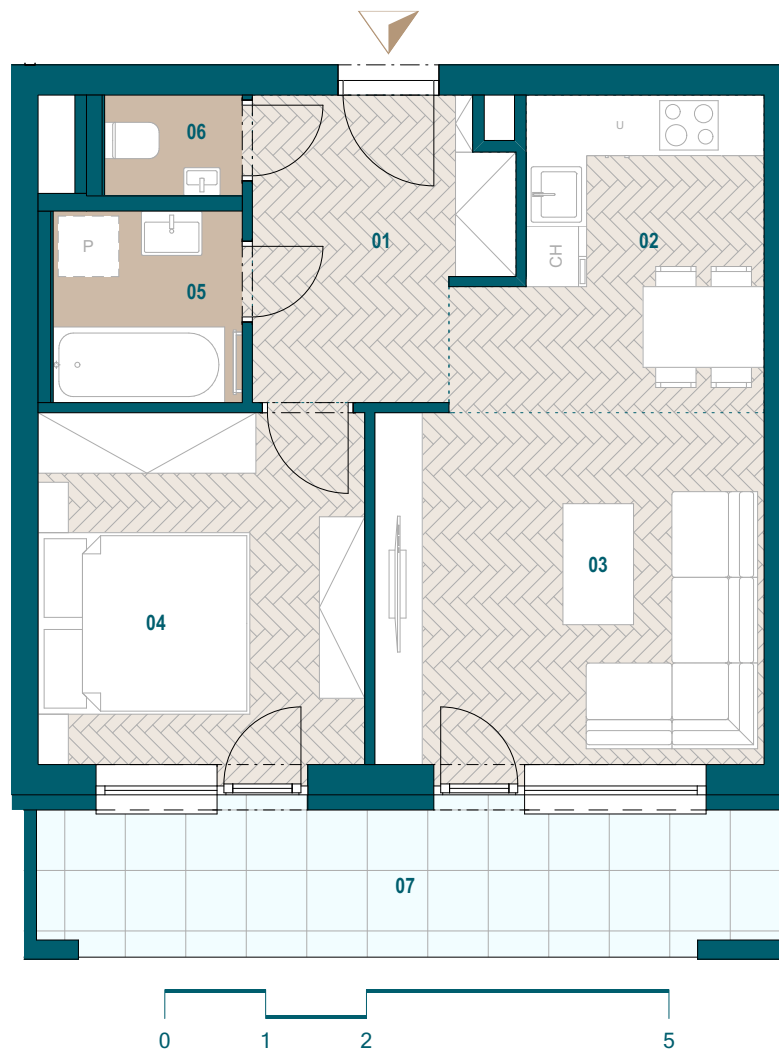

GALVANIA

REZIDENCIE

Byt B4.06

01 Chodba	6,90 m ²
02 Kuchyňa	8,08 m ²
03 Obývacia izba	13,81 m ²
04 Spáľňa	11,31 m ²
05 Kúpeľňa	3,56 m ²
06 WC	1,36 m ²

Podlahová plocha bytu 45,02 m²

Predajná plocha bytu 47,34 m²

Predajná plocha loggie 10,92 m²

Plochy jednotlivých miestností sú iba orientačné. Celková plocha bytu predstavuje podlahovú plochu bez balkónu/ loggie/ predzáhradky. Predajná plocha zahŕňa aj plochu pod vnútornými priečkami výlučne patriacimi bytu/apartmánu vrátane plochy okenných ústupkov a zariadenia bytu (nábytok, kuch. linka, spotrebiče, sanita, atď.), pričom jeho poloha je len orientačná a nie je súčasťou dodávky bytu. Rozsah dodania je špecifikovaný v štandardnom vybavení. Uvedené rozmery uvádzajú hrúbky stavebných konštrukcií pred ich omietaním, sú predbežné a nemusia sa zhodovať s realizačným projektom. Zmeny vyhradené.