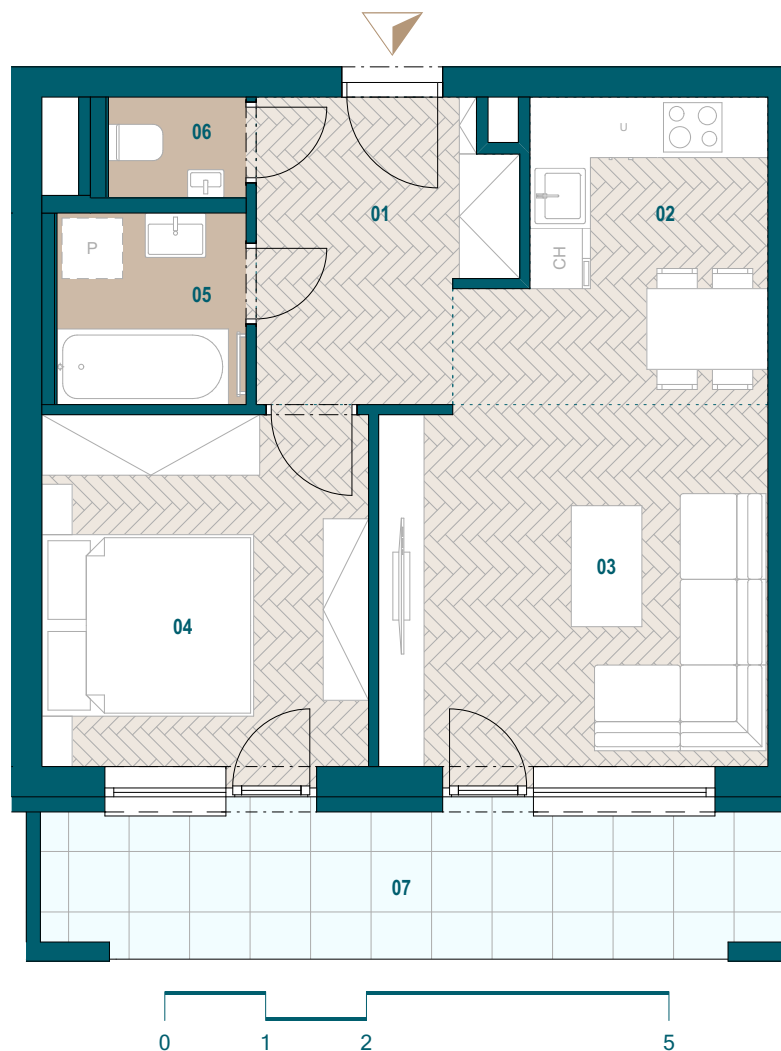

GALVANIA
REZIDENCIE

Byt B4.09

01 Chodba	6,90 m ²
02 Kuchyňa	8,39 m ²
03 Obývacia izba	13,47 m ²
04 Spáľňa	11,31 m ²
05 Kúpeľňa	3,56 m ²
06 WC	1,36 m ²

Podlahová plocha bytu 44,99 m²

Predajná plocha bytu 47,34 m²

Predajná plocha loggie 10,90 m²

Plochy jednotlivých miestností sú iba orientačné. Celková plocha bytu predstavuje podlahovú plochu bez balkónu/ loggie/ predzáhradky. Predajná plocha zahŕňa aj plochu pod vnútornými priečkami výlučne patriacimi bytu/apartmánu vrátane plochy okenných ústupkov a zariadenia bytu (nábytok, kuch. linka, spotrebiče, sanita, atď.), pričom jeho poloha je len orientačná a nie je súčasťou dodávky bytu. Rozsah dodania je špecifikovaný v štandardnom vybavení. Uvedené rozmery uvádzajú hrúbky stavebných konštrukcií pred ich omietaním, sú predbežné a nemusia sa zhodovať s realizačným projektom. Zmeny vyhradené.