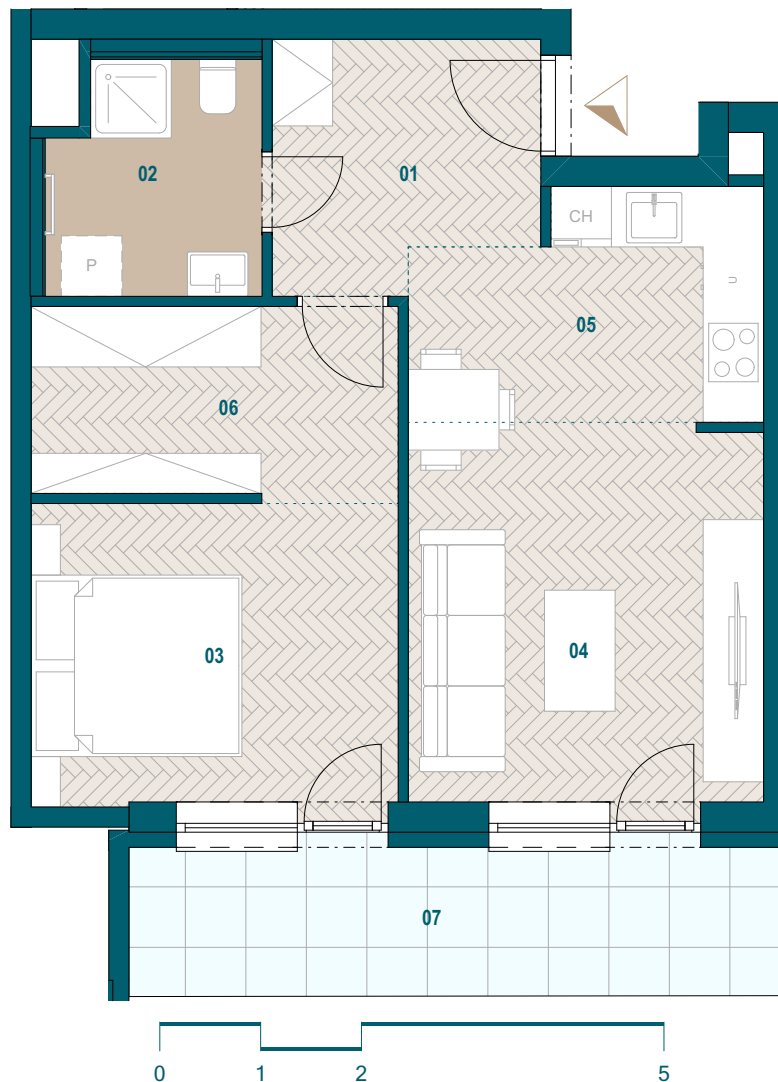

GALVANIA
REZIDENCIE

Apartmán B4.11

| | |
|------------------|----------------------|
| 01 Chodba | 6,15 m ² |
| 02 Kúpeľňa | 4,70 m ² |
| 03 Spáľňa | 10,85 m ² |
| 04 Obývacia izba | 13,21 m ² |
| 05 Kuchyňa | 7,40 m ² |
| 06 Šatník | 6,91 m ² |

Podlahová plocha apartr. 49,22 m²

Predajná plocha apart. 51,62 m²

Predajná plocha loggie 9,88 m²

0904 123 000

www.galvania.sk

Plochy jednotlivých miestností sú iba orientačné. Celková plocha apartmánu predstavuje podlahovú plochu bez terasy a predzáhradky. Predajná plocha zahŕňa aj plochu pod vnútornými priečkami výlučne patriacimi bytu/apartmánu vrátane plochy okenných ústupkov a zariadenia bytu (nábytok, kuch. linka, spotrebiče, sanita, atď.), pričom jeho poloha je len orientačná a nie je súčasťou dodávky bytu. Rozsah dodania je špecifikovaný v štandardnom vybavení. Uvedené rozmery uvádzajú hrúbky stavebných konštrukcií pred ich omietaním, sú predbežné a nemusia sa zhodovať s realizačným projektom. Zmeny vyhradené.

Budova B

4. nadzemné podlažie

2 izbový apartmán

**TATRA
REAL**

Developer
projektu