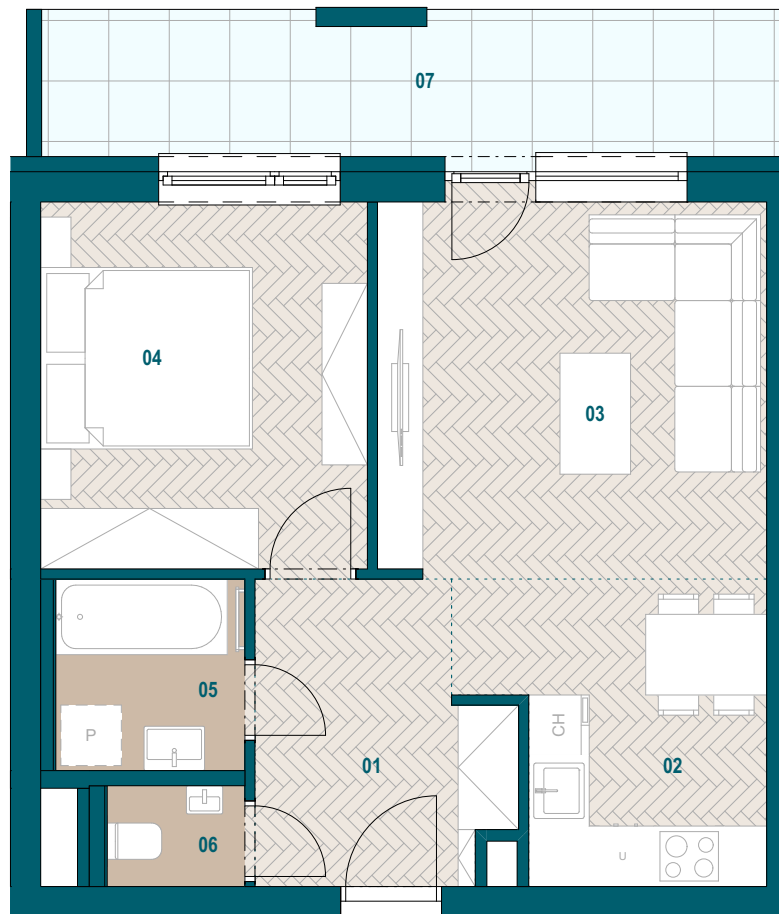

GALVANIA
REZIDENCIE

Byt B4.14

01 Chodba	6,90 m ²
02 Kuchyňa	8,08 m ²
03 Obývacia izba	14,39 m ²
04 Spáľňa	11,79 m ²
05 Kúpeľňa	3,56 m ²
06 WC	1,36 m ²

Podlahová plocha bytu	46,08 m ²
Predajná plocha bytu	48,23 m ²

Predajná plocha loggie	10,73 m ²
------------------------	----------------------

0904 123 000

www.galvania.sk

Plochy jednotlivých miestností sú iba orientačné. Celková plocha bytu predstavuje podlahovú plochu bez balkónu/ loggie/ predzáhradky. Predajná plocha zahŕňa aj plochu pod vnútornými priečkami výlučne patriacimi bytu/apartmánu vrátane plochy okenných ústupkov a zariadenia bytu (nábytok, kuch. linka, spotrebiče, sanita, atď.), pričom jeho poloha je len orientačná a nie je súčasťou dodávky bytu. Rozsah dodania je špecifikovaný v štandardnom vybavení. Uvedené rozmery uvádzajú hrúbky stavebných konštrukcií pred ich omietaním, sú predbežné a nemusia sa zhodovať s realizačným projektom. Zmeny vyhradené.

Budova B

4. nadzemné podlažie

2 izbový byt

**TATRA
REAL**

Developer
projektu