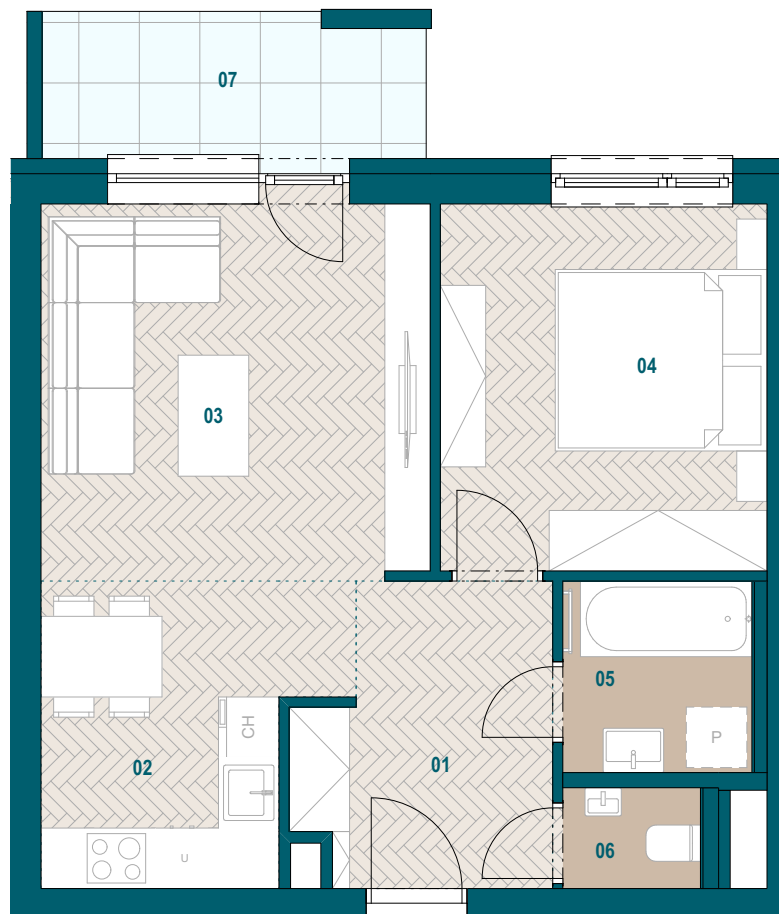

GALVANIA
REZIDENCIE

Byt B4.15

01 Chodba	6,90 m ²
02 Kuchyňa	8,08 m ²
03 Obývacia izba	14,39 m ²
04 Spáľňa	11,79 m ²
05 Kúpeľňa	3,56 m ²
06 WC	1,36 m ²

Podlahová plocha bytu	46,08 m ²
Predajná plocha bytu	48,22 m ²

Predajná plocha loggie	5,57 m ²
------------------------	---------------------

0904 123 000

www.galvania.sk

Plochy jednotlivých miestností sú iba orientačné. Celková plocha bytu predstavuje podlahovú plochu bez balkónu/ loggie/ predzáhradky. Predajná plocha zahŕňa aj plochu pod vnútornými priečkami výlučne patriacimi bytu/apartmánu vrátane plochy okenných ústupkov a zariadenia bytu (nábytok, kuch. linka, spotrebiče, sanita, atď.), pričom jeho poloha je len orientačná a nie je súčasťou dodávky bytu. Rozsah dodania je špecifikovaný v štandardnom vybavení. Uvedené rozmery uvádzajú hrúbky stavebných konštrukcií pred ich omietaním, sú predbežné a nemusia sa zhodovať s realizačným projektom. Zmeny vyhradené.

Budova B

4. nadzemné podlažie

2 izbový byt

**TATRA
REAL**

Developer
projektu