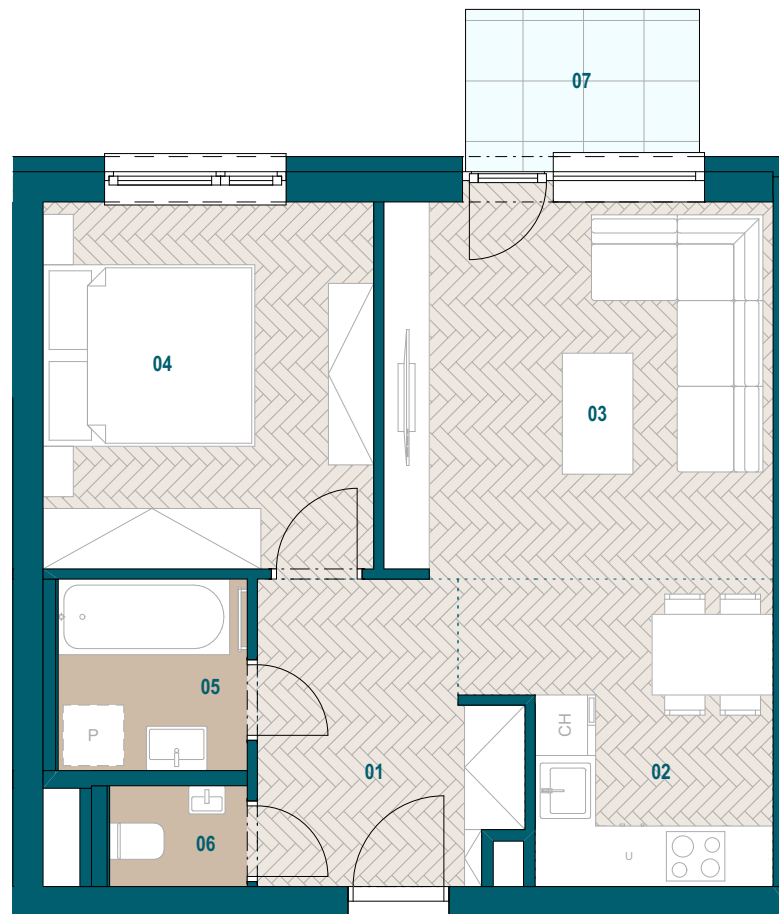

GALVANIA

REZIDENCIE

Byt B4.16

01 Chodba	7,02 m ²
02 Kuchyňa	8,08 m ²
03 Obývacia izba	14,39 m ²
04 Spáľňa	11,94 m ²
05 Kúpeľňa	3,56 m ²
06 WC	1,36 m ²

Podlahová plocha bytu	46,35 m ²
Predajná plocha bytu	48,50 m ²

Predajná plocha balkónu	3,57 m ²
-------------------------	---------------------

0904 123 000

www.galvania.sk

Budova B

4. nadzemné podlažie

2 izbový byt

**TATRA
REAL**

Developer
projektu

Plochy jednotlivých miestností sú iba orientačné. Celková plocha bytu predstavuje podlahovú plochu bez balkónu/ loggie/ predzáhradky. Predajná plocha zahŕňa aj plochu pod vnútornými priečkami výlučne patriacimi bytu/apartmánu vrátane plochy okenných ústupkov a zariadenia bytu (nábytok, kuch. linka, spotrebiče, sanita, atď.), pričom jeho poloha je len orientačná a nie je súčasťou dodávky bytu. Rozsah dodania je špecifikovaný v štandardnom vybavení. Uvedené rozmery uvádzajú hrúbky stavebných konštrukcií pred ich omietaním, sú predbežné a nemusia sa zhodovať s realizačným projektom. Zmeny vyhradené.