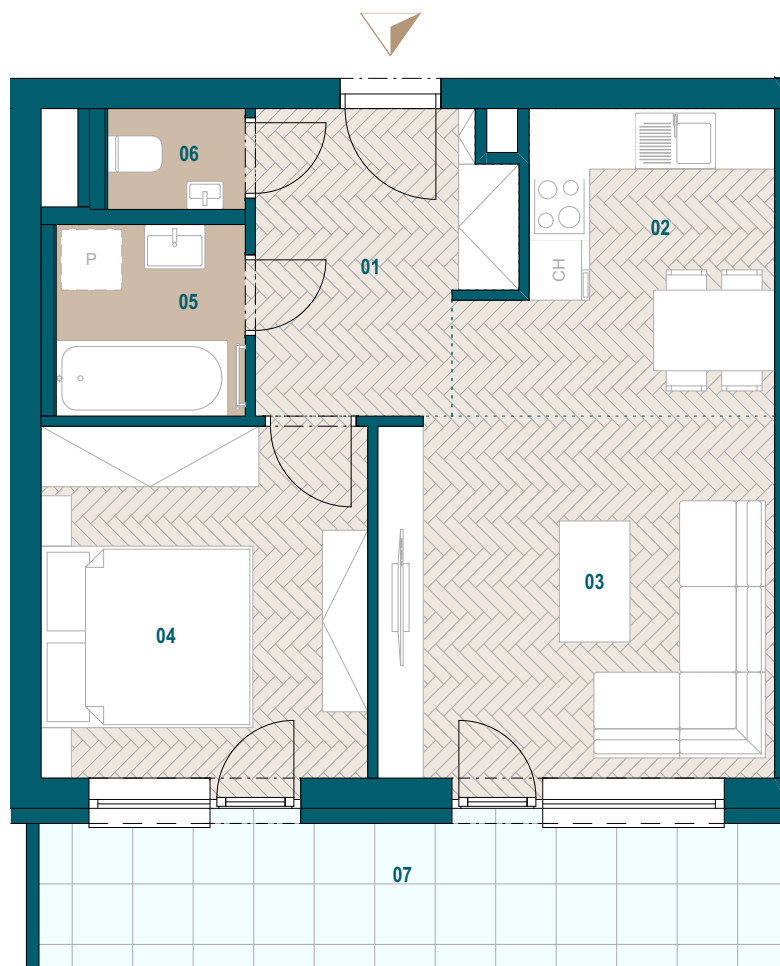

GALVANIA
REZIDENCIE

Byt B5.03

01 Chodba	6,91 m ²
02 Kuchyňa	8,32 m ²
03 Obývacia izba	14,05 m ²
04 Spáľňa	11,34 m ²
05 Kúpeľňa	3,56 m ²
06 WC	1,36 m ²

Podlahová plocha bytu 45,54 m²

Predajná plocha bytu 47,84 m²

Predajná plocha loggie 11,31 m²

0904 123 000

www.galvania.sk

Plochy jednotlivých miestností sú iba orientačné. Celková plocha bytu predstavuje podlahovú plochu bez balkónu/ loggie/ predzáhradky. Predajná plocha zahŕňa aj plochu pod vnútornými priečkami výlučne patriacimi bytu/apartmánu vrátane plochy okenných ústupkov a zariadenia bytu (nábytok, kuch. linka, spotrebiče, sanita, atď.), pričom jeho poloha je len orientačná a nie je súčasťou dodávky bytu. Rozsah dodania je špecifikovaný v štandardnom vybavení. Uvedené rozmery uvádzajú hrúbky stavebných konštrukcií pred ich omietaním, sú predbežné a nemusia sa zhodovať s realizačným projektom. Zmeny vyhradené.

Budova B

5. nadzemné podlažie

2 izbový byt

**TATRA
REAL**

Developer
projektu