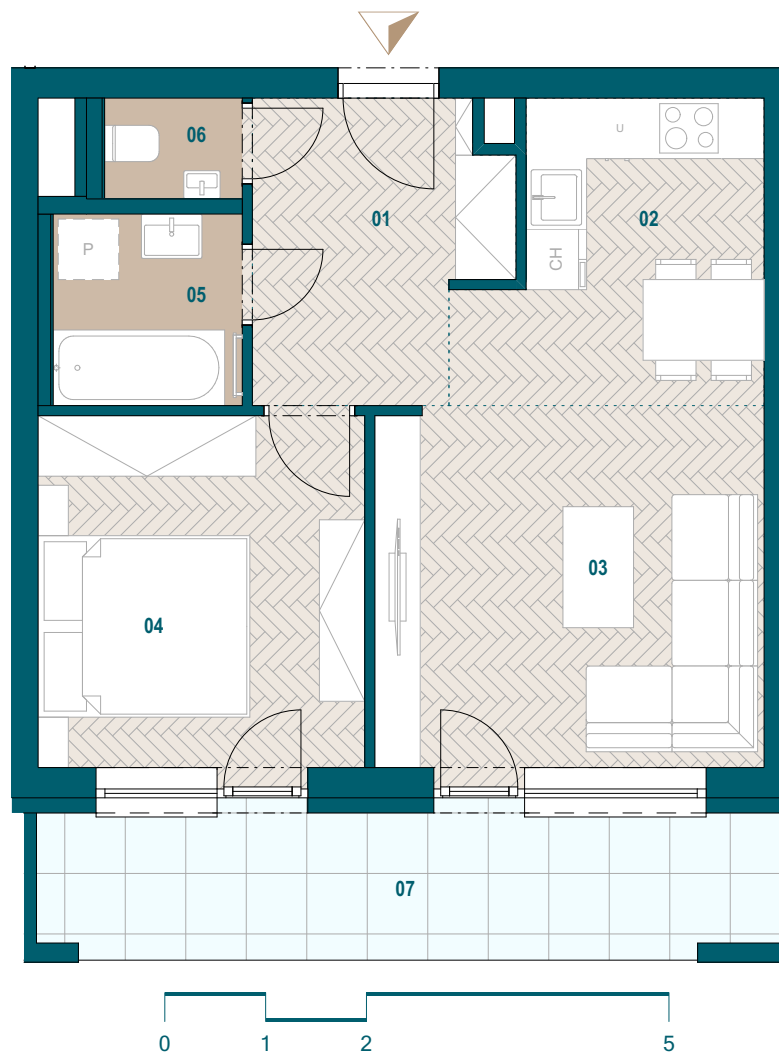

GALVANIA
REZIDENCIE

Byt B5.06

| | |
|------------------|----------------------|
| 01 Chodba | 6,90 m ² |
| 02 Kuchyňa | 8,08 m ² |
| 03 Obývacia izba | 13,81 m ² |
| 04 Spáľňa | 11,31 m ² |
| 05 Kúpeľňa | 3,56 m ² |
| 06 WC | 1,36 m ² |

| | |
|-----------------------|----------------------|
| Podlahová plocha bytu | 45,02 m ² |
| Predajná plocha bytu | 47,34 m ² |

| | |
|------------------------|----------------------|
| Predajná plocha loggie | 10,92 m ² |
|------------------------|----------------------|

0904 123 000

www.galvania.sk

Plochy jednotlivých miestností sú iba orientačné. Celková plocha bytu predstavuje podlahovú plochu bez balkónu/ loggie/ predzáhradky. Predajná plocha zahŕňa aj plochu pod vnútornými priečkami výlučne patriacimi bytu/apartmánu vrátane plochy okenných ústupkov a zariadenia bytu (nábytok, kuch. linka, spotrebiče, sanita, atď.), pričom jeho poloha je len orientačná a nie je súčasťou dodávky bytu. Rozsah dodania je špecifikovaný v štandardnom vybavení. Uvedené rozmery uvádzajú hrúbky stavebných konštrukcií pred ich omietaním, sú predbežné a nemusia sa zhodovať s realizačným projektom. Zmeny vyhradené.

Budova B

5. nadzemné podlažie

2 izbový byt

**TATRA
REAL**

Developer
projektu