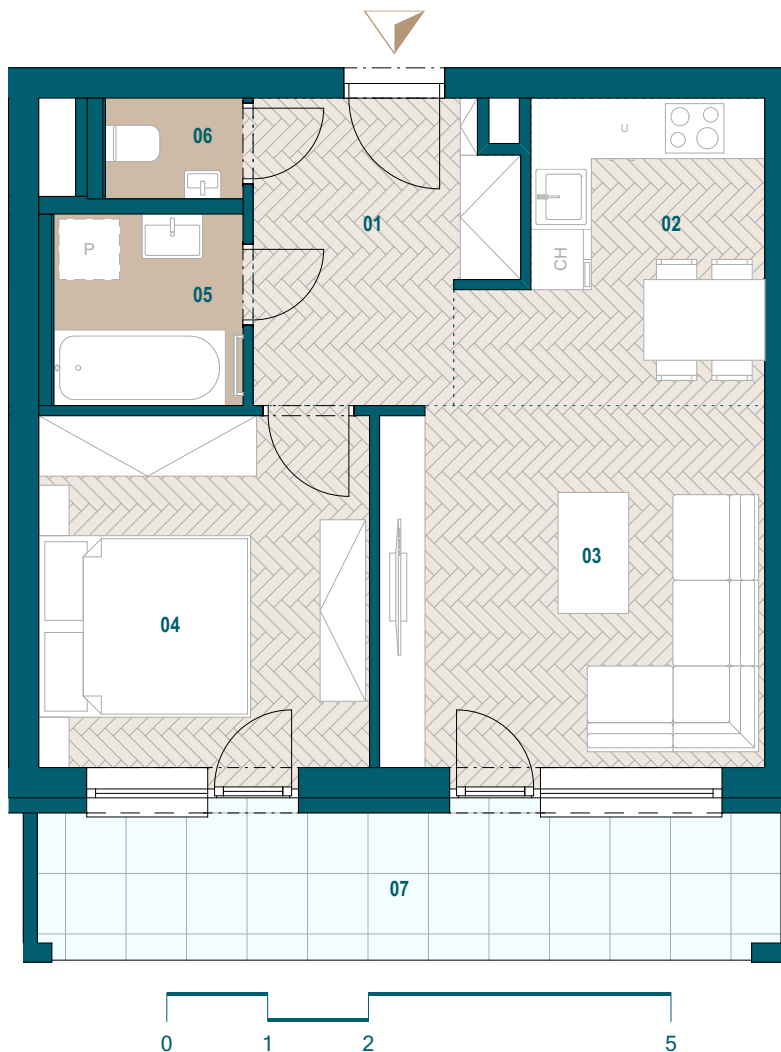

GALVANIA
REZIDENCIE

Byt B5.07

01 Chodba	7,02 m ²
02 Kuchyňa	7,96 m ²
03 Obývacia izba	13,67 m ²
04 Spálňa	11,45 m ²
05 Kúpeľňa	3,56 m ²
06 WC	1,36 m ²

Podlahová plocha bytu 45,02 m²

Predajná plocha bytu 47,34 m²

Predajná plocha loggie 11,05 m²

Budova B

5. nadzemné podlažie

2 izbový byt

0904 123 000

www.galvania.sk

Plochy jednotlivých miestností sú iba orientačné. Celková plocha bytu predstavuje podlahovú plochu bez balkónu/ loggie/ predzáhradky. Predajná plocha zahŕňa aj plochu pod vnútornými priečkami výlučne patriacimi bytu/apartmánu vrátane plochy okenných ústupkov a zariadenia bytu (nábytok, kuch. linka, spotrebiče, sanita, atď.), pričom jeho poloha je len orientačná a nie je súčasťou dodávky bytu. Rozsah dodania je špecifikovaný v štandardnom vybavení. Uvedené rozmery uvádzajú hrúbky stavebných konštrukcií pred ich omietaním, sú predbežné a nemusia sa zhodovať s realizačným projektom. Zmeny vyhradené.