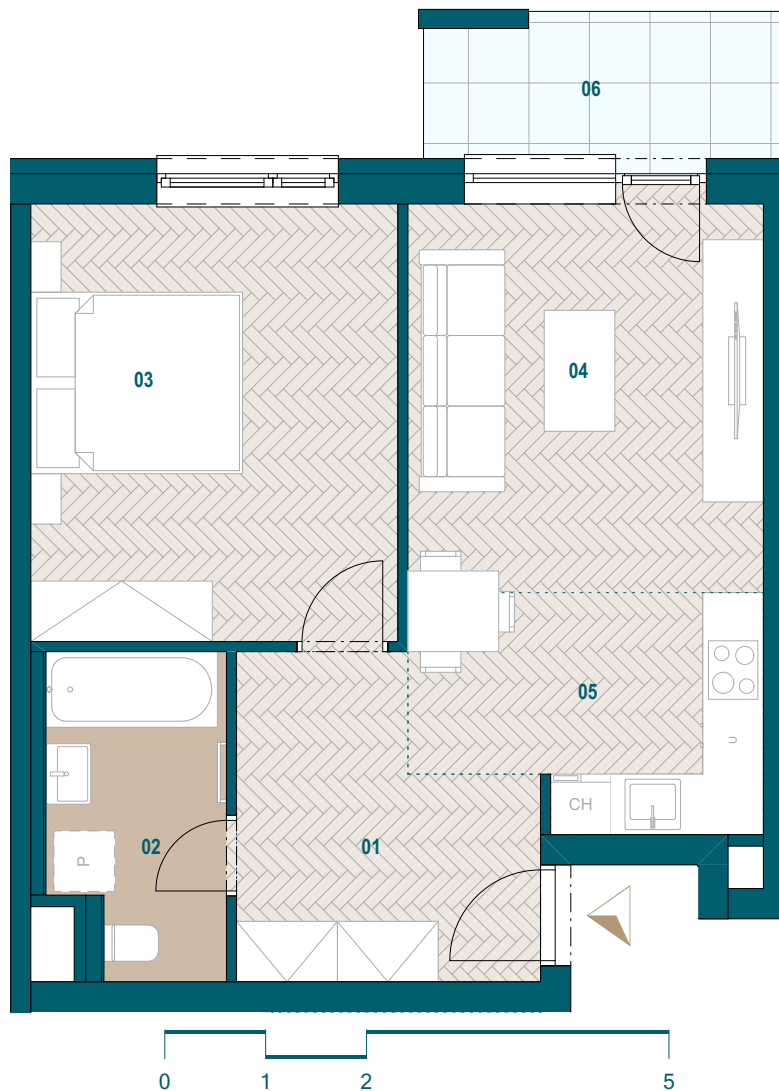

GALVANIA
REZIDENCIE

Byt B5.12

01 Chodba	8,28 m ²
02 Kúpeľňa	5,40 m ²
03 Spáľňa	15,80 m ²
04 Obývacia izba	13,59 m ²
05 Kuchyňa	7,61 m ²
Podlahová plocha bytu	50,68 m ²
Predajná plocha bytu	52,55 m ²
Predajná plocha loggie	5,16 m ²

0904 123 000

www.galvania.sk

Plochy jednotlivých miestností sú iba orientačné. Celková plocha bytu predstavuje podlahovú plochu bez balkónu/ loggie/ predzáhradky. Predajná plocha zahŕňa aj plochu pod vnútornými priečkami výlučne patriacimi bytu/apartmánu vrátane plochy okenných ústupkov a zariadenia bytu (nábytok, kuch. linka, spotrebiče, sanita, atď.), pričom jeho poloha je len orientačná a nie je súčasťou dodávky bytu. Rozsah dodania je špecifikovaný v štandardnom vybavení. Uvedené rozmery uvádzajú hrúbky stavebných konštrukcií pred ich omietaním, sú predbežné a nemusia sa zhodovať s realizačným projektom. Zmeny vyhradené.

Budova B

5. nadzemné podlažie

2 izbový byt

**TATRA
REAL**

Developer
projektu