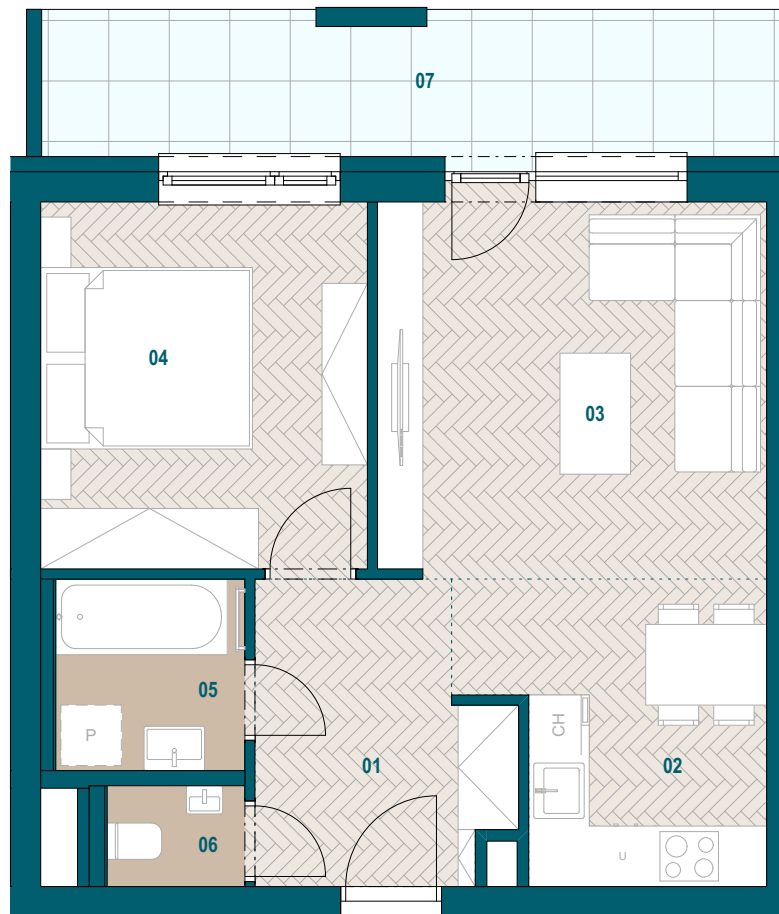

GALVANIA
REZIDENCIE

Byt B5.14

01 Chodba	6,90 m ²
02 Kuchyňa	8,08 m ²
03 Obývacia izba	14,39 m ²
04 Spáľňa	11,79 m ²
05 Kúpeľňa	3,56 m ²
06 WC	1,36 m ²

Podlahová plocha bytu 46,08 m²

Predajná plocha bytu 48,23 m²

Predajná plocha loggie 10,73 m²

0904 123 000

www.galvania.sk

Plochy jednotlivých miestností sú iba orientačné. Celková plocha bytu predstavuje podlahovú plochu bez balkónu/ loggie/ predzáhradky. Predajná plocha zahŕňa aj plochu pod vnútornými priečkami výlučne patriacimi bytu/apartmánu vrátane plochy okenných ústupkov a zariadenia bytu (nábytok, kuch. linka, spotrebiče, sanita, atď.), pričom jeho poloha je len orientačná a nie je súčasťou dodávky bytu. Rozsah dodania je špecifikovaný v štandardnom vybavení. Uvedené rozmery uvádzajú hrúbky stavebných konštrukcií pred ich omietaním, sú predbežné a nemusia sa zhodovať s realizačným projektom. Zmeny vyhradené.

Budova B

5. nadzemné podlažie

2 izbový byt

**TATRA
REAL**

Developer
projektu