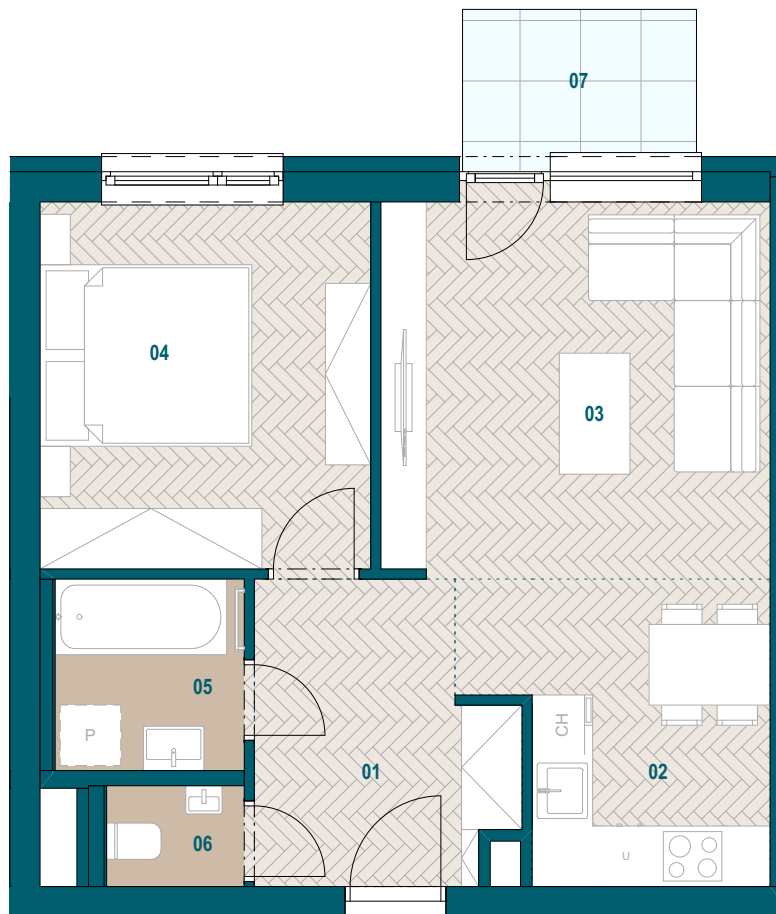

GALVANIA
REZIDENCIE

Byt B5.16

01 Chodba	7,02 m ²
02 Kuchyňa	8,08 m ²
03 Obývacia izba	14,39 m ²
04 Spáľňa	11,94 m ²
05 Kúpeľňa	3,56 m ²
06 WC	1,36 m ²

Podlahová plocha bytu	46,35 m ²
Predajná plocha bytu	48,50 m ²

Predajná plocha balkónu	3,57 m ²
-------------------------	---------------------

0904 123 000

www.galvania.sk

Plochy jednotlivých miestností sú iba orientačné. Celková plocha bytu predstavuje podlahovú plochu bez balkónu/ loggie/ predzáhradky. Predajná plocha zahŕňa aj plochu pod vnútornými priečkami výlučne patriacimi bytu/apartmánu vrátane plochy okenných ústupkov a zariadenia bytu (nábytok, kuch. linka, spotrebiče, sanita, atď.), pričom jeho poloha je len orientačná a nie je súčasťou dodávky bytu. Rozsah dodania je špecifikovaný v štandardnom vybavení. Uvedené rozmery uvádzajú hrúbky stavebných konštrukcií pred ich omietaním, sú predbežné a nemusia sa zhodovať s realizačným projektom. Zmeny vyhradené.

Budova B

5. nadzemné podlažie

2 izbový byt

**TATRA
REAL**

Developer
projektu