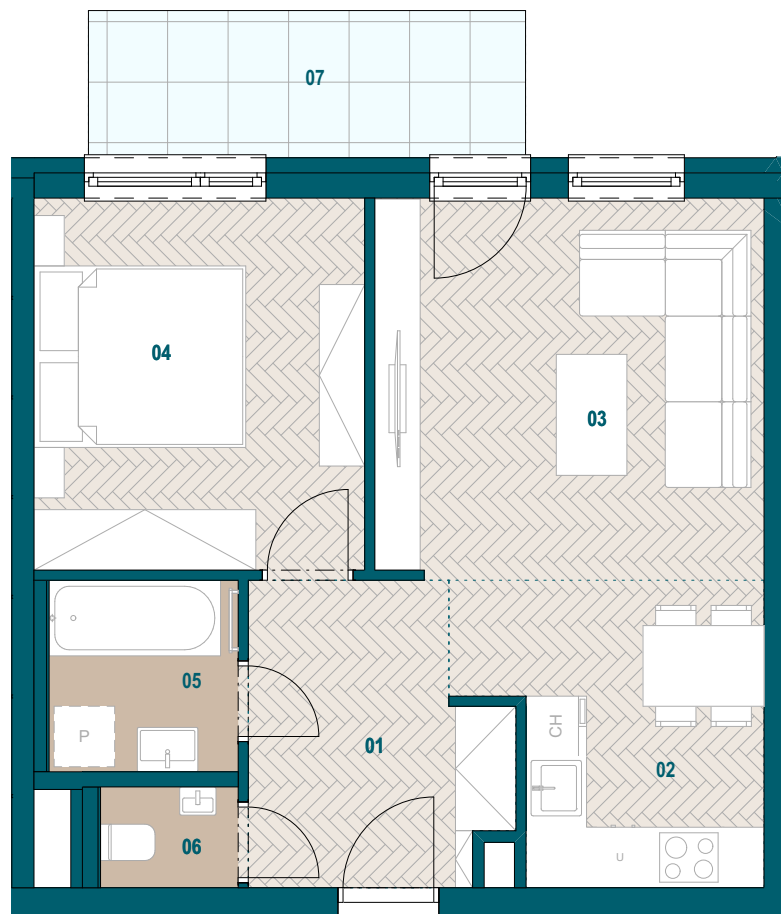

GALVANIA
REZIDENCIE

Byt B6.01

01 Chodba	7,02 m ²
02 Kuchyňa	8,08 m ²
03 Obývacia izba	14,58 m ²
04 Spáľňa	12,07 m ²
05 Kúpeľňa	3,56 m ²
06 WC	1,36 m ²

Podlahová plocha bytu	46,67 m ²
Predajná plocha bytu	48,83 m ²

Predajná plocha balkónu	6,53 m ²
-------------------------	---------------------

0904 123 000

www.galvania.sk

Plochy jednotlivých miestností sú iba orientačné. Celková plocha bytu predstavuje podlahovú plochu bez balkónu/ loggie/ predzáhradky. Predajná plocha zahŕňa aj plochu pod vnútornými priečkami výlučne patriacimi bytu/apartmánu vrátane plochy okenných ústupkov a zariadenia bytu (nábytok, kuch. linka, spotrebiče, sanita, atď.), pričom jeho poloha je len orientačná a nie je súčasťou dodávky bytu. Rozsah dodania je špecifikovaný v štandardnom vybavení. Uvedené rozmery uvádzajú hrúbky stavebných konštrukcií pred ich omietaním, sú predbežné a nemusia sa zhodovať s realizačným projektom. Zmeny vyhradené.

Budova B

6. nadzemné podlažie

2 izbový byt

**TATRA
REAL**

Developer
projektu