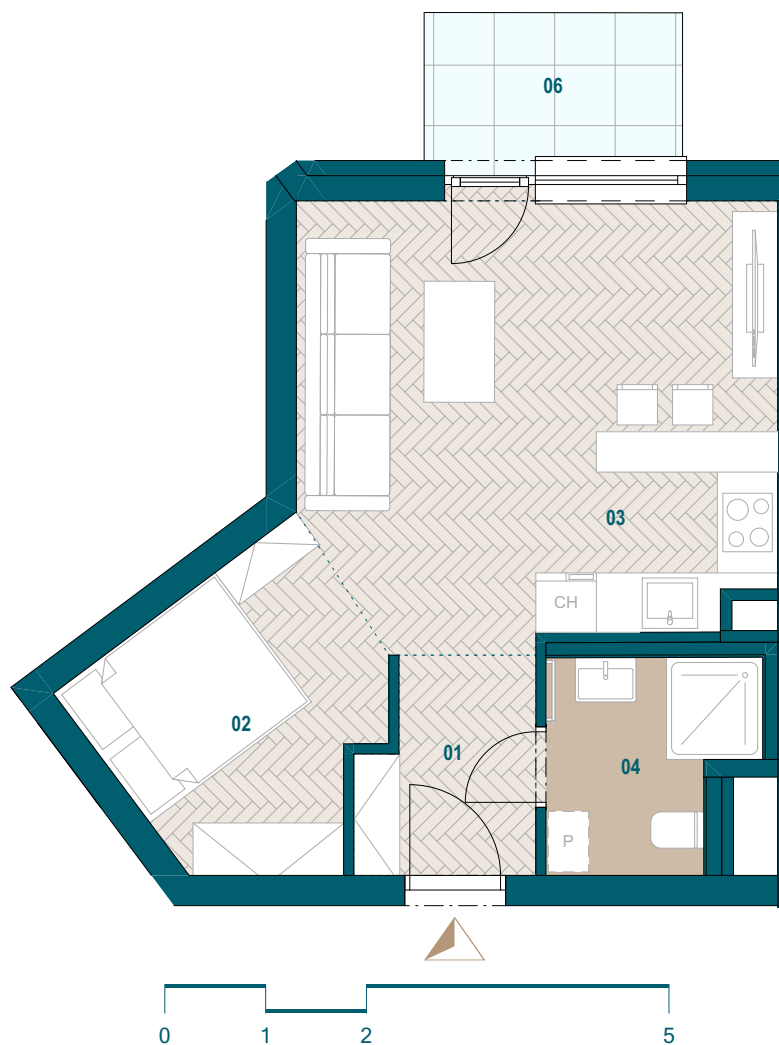

## Byt B6.02

01 Chodba	3,48 m <sup>2</sup>
02 Spáľňa	7,36 m <sup>2</sup>
03 Obývacia izba s kuchyňou	20,12 m <sup>2</sup>
04 Kúpeľňa	4,24 m <sup>2</sup>

Podlahová plocha bytu	35,20 m <sup>2</sup>
Predajná plocha bytu	36,44 m <sup>2</sup>

Predajná plocha balkónu	3,95 m <sup>2</sup>
-------------------------	---------------------

0904 123 000

[www.galvania.sk](http://www.galvania.sk)

Plochy jednotlivých miestností sú iba orientačné. Celková plocha bytu predstavuje podlahovú plochu bez balkónu/ loggie/ predzáhradky. Predajná plocha zahŕňa aj plochu pod vnútornými priečkami výlučne patriacimi bytu/apartmánu vrátane plochy okenných ústupkov a zariadenia bytu (nábytok, kuch. linka, spotrebiče, sanita, atď.), pričom jeho poloha je len orientačná a nie je súčasťou dodávky bytu. Rozsah dodania je špecifikovaný v štandardnom vybavení. Uvedené rozmery uvádzajú hrúbky stavebných konštrukcií pred ich omietaním, sú predbežné a nemusia sa zhodovať s realizačným projektom. Zmeny vyhradené.

Budova B

6. nadzemné podlažie

1 izbový byt

**TATRA  
REAL**

Developer  
projektu