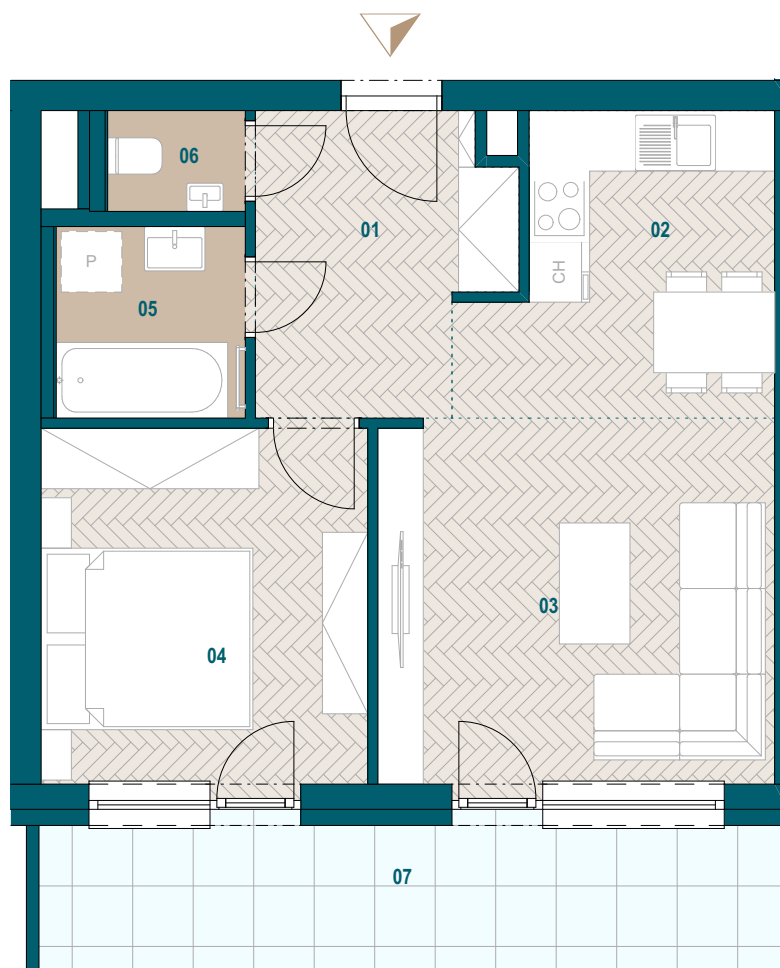

GALVANIA
REZIDENCIE

Byt B6.03

01 Chodba	6,91 m ²
02 Kuchyňa	8,30 m ²
03 Obývacia izba	14,24 m ²
04 Spáľňa	11,51 m ²
05 Kúpeľňa	3,56 m ²
06 WC	1,36 m ²

Podlahová plocha bytu 45,88 m²

Predajná plocha bytu 48,04 m²

Predajná plocha loggie 11,31 m²

0904 123 000

www.galvania.sk

Plochy jednotlivých miestností sú iba orientačné. Celková plocha bytu predstavuje podlahovú plochu bez balkónu/ loggie/ predzáhradky. Predajná plocha zahŕňa aj plochu pod vnútornými priečkami výlučne patriacimi bytu/apartmánu vrátane plochy okenných ústupkov a zariadenia bytu (nábytok, kuch. linka, spotrebiče, sanita, atď.), pričom jeho poloha je len orientačná a nie je súčasťou dodávky bytu. Rozsah dodania je špecifikovaný v štandardnom vybavení. Uvedené rozmery uvádzajú hrúbky stavebných konštrukcií pred ich omietaním, sú predbežné a nemusia sa zhodovať s realizačným projektom. Zmeny vyhradené.

Budova B

6. nadzemné podlažie

2 izbový byt

**TATRA
REAL**

Developer
projektu