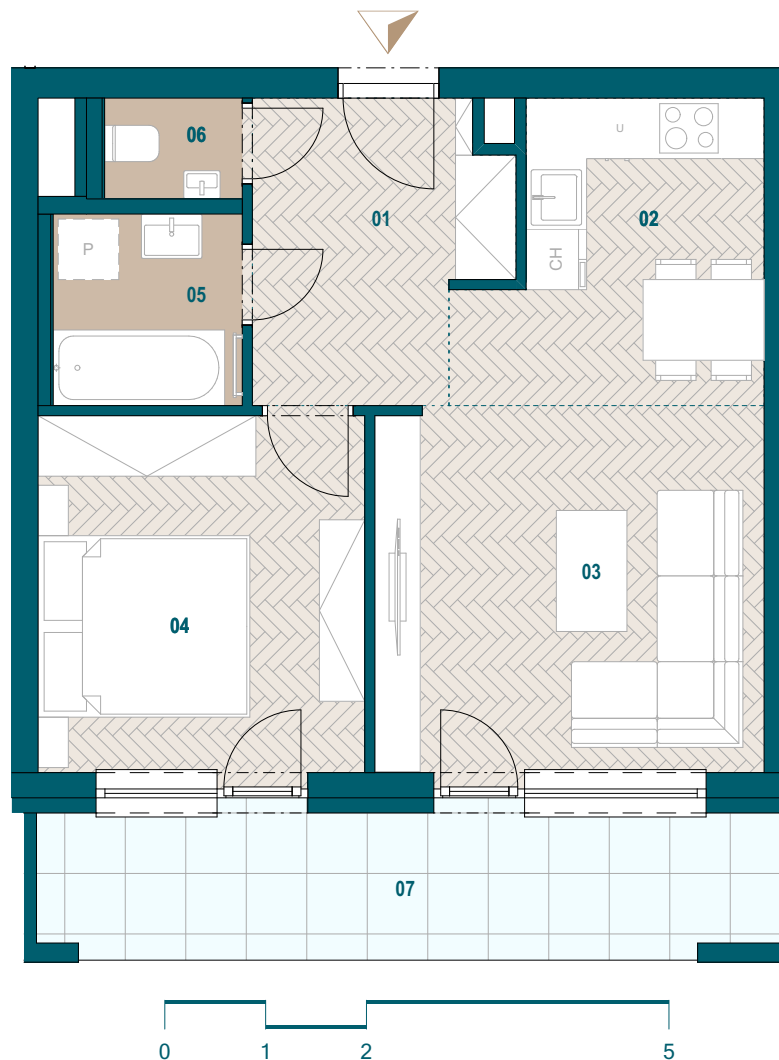

GALVANIA
REZIDENCIE

Byt B6.05

01 Chodba	6,90 m ²
02 Kuchyňa	8,08 m ²
03 Obývacia izba	14,00 m ²
04 Spáľňa	11,47 m ²
05 Kúpeľňa	3,56 m ²
06 WC	1,36 m ²

Podlahová plocha bytu 45,37 m²

Predajná plocha bytu 47,61 m²

Predajná plocha loggie 10,92 m²

Plochy jednotlivých miestností sú iba orientačné. Celková plocha bytu predstavuje podlahovú plochu bez balkónu/ loggie/ predzáhradky. Predajná plocha zahŕňa aj plochu pod vnútornými priečkami výlučne patriacimi bytu/apartmánu vrátane plochy okenných ústupkov a zariadenia bytu (nábytok, kuch. linka, spotrebiče, sanita, atď.), pričom jeho poloha je len orientačná a nie je súčasťou dodávky bytu. Rozsah dodania je špecifikovaný v štandardnom vybavení. Uvedené rozmery uvádzajú hrúbky stavebných konštrukcií pred ich omietaním, sú predbežné a nemusia sa zhodovať s realizačným projektom. Zmeny vyhradené.