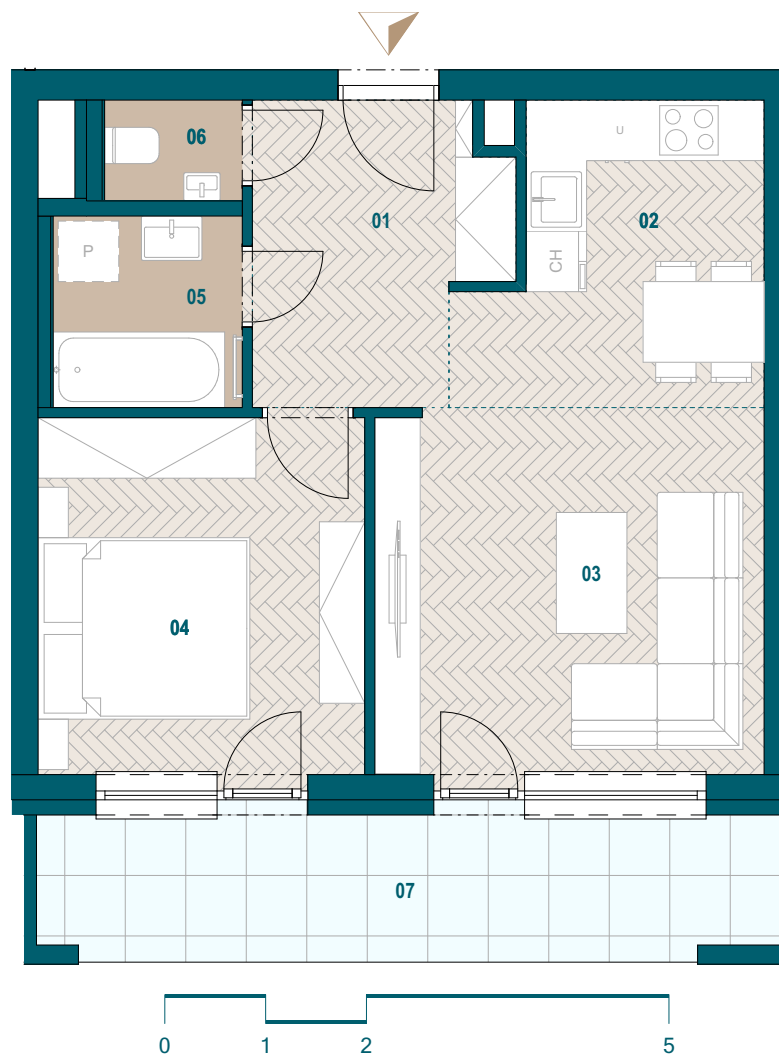

GALVANIA

REZIDENCIE

Byt B6.06

01 Chodba	6,90 m ²
02 Kuchyňa	8,08 m ²
03 Obývacia izba	14,01 m ²
04 Spáľňa	11,47 m ²
05 Kúpeľňa	3,56 m ²
06 WC	1,36 m ²

Podlahová plocha bytu 45,38 m²

Predajná plocha bytu 47,61 m²

Predajná plocha loggie 10,92 m²

Budova B

6. nadzemné podlažie

2 izbový byt

0904 123 000

www.galvania.sk

Plochy jednotlivých miestností sú iba orientačné. Celková plocha bytu predstavuje podlahovú plochu bez balkónu/ loggie/ predzáhradky. Predajná plocha zahŕňa aj plochu pod vnútornými priečkami výlučne patriacimi bytu/apartmánu vrátane plochy okenných ústupkov a zariadenia bytu (nábytok, kuch. linka, spotrebiče, sanita, atď.), pričom jeho poloha je len orientačná a nie je súčasťou dodávky bytu. Rozsah dodania je špecifikovaný v štandardnom vybavení. Uvedené rozmery uvádzajú hrúbky stavebných konštrukcií pred ich omietaním, sú predbežné a nemusia sa zhodovať s realizačným projektom. Zmeny vyhradené.