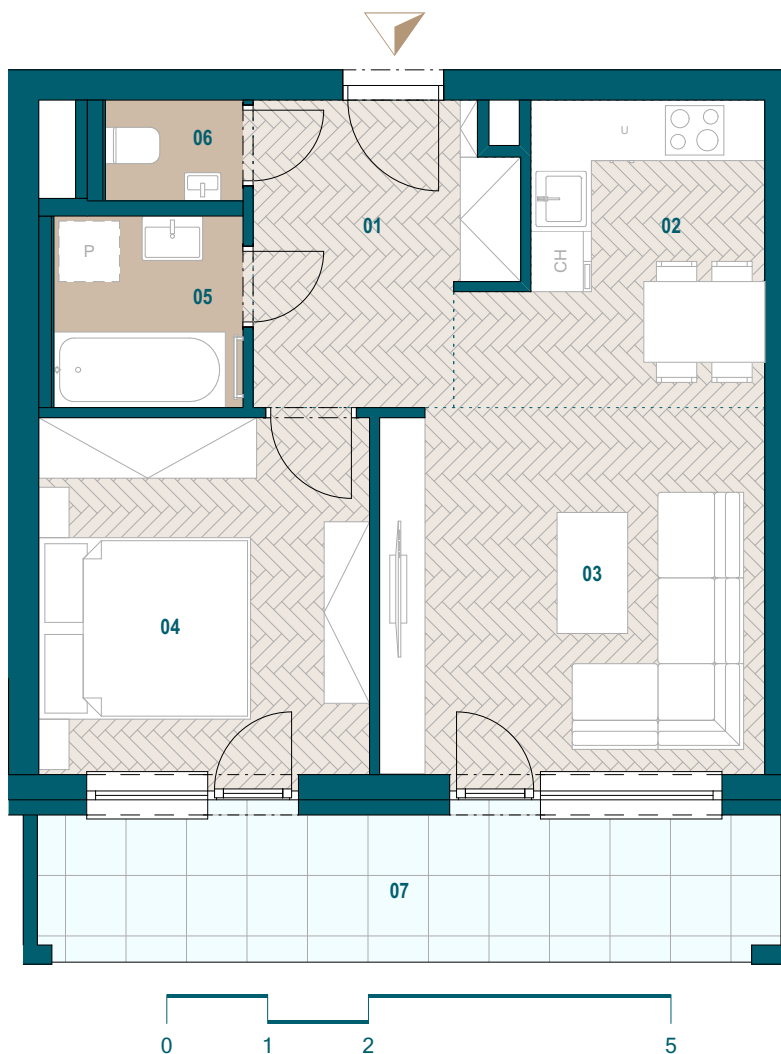

GALVANIA
REZIDENCIE

Byt B6.07

| | |
|------------------|----------------------|
| 01 Chodba | 7,02 m ² |
| 02 Kuchyňa | 7,96 m ² |
| 03 Obývacia izba | 13,86 m ² |
| 04 Spáľňa | 11,61 m ² |
| 05 Kúpeľňa | 3,56 m ² |
| 06 WC | 1,36 m ² |

Podlahová plocha bytu 45,37 m²

Predajná plocha bytu 47,61 m²

Predajná plocha loggie 11,05 m²

Budova B

6. nadzemné podlažie

2 izbový byt

0904 123 000

www.galvania.sk

Plochy jednotlivých miestností sú iba orientačné. Celková plocha bytu predstavuje podlahovú plochu bez balkónu/ loggie/ predzáhradky. Predajná plocha zahŕňa aj plochu pod vnútornými priekami výlučne patriacimi bytu/apartmánu vrátane plochy okenných ústupkov a zariadenia bytu (nábytok, kuch. linka, spotrebiče, sanita, atď.), pričom jeho poloha je len orientačná a nie je súčasťou dodávky bytu. Rozsah dodania je špecifikovaný v štandardnom vybavení. Uvedené rozmery uvádzajú hrúbky stavebných konštrukcií pred ich omietaním, sú predbežné a nemusia sa zhodovať s realizačným projektom. Zmeny vyhradené.