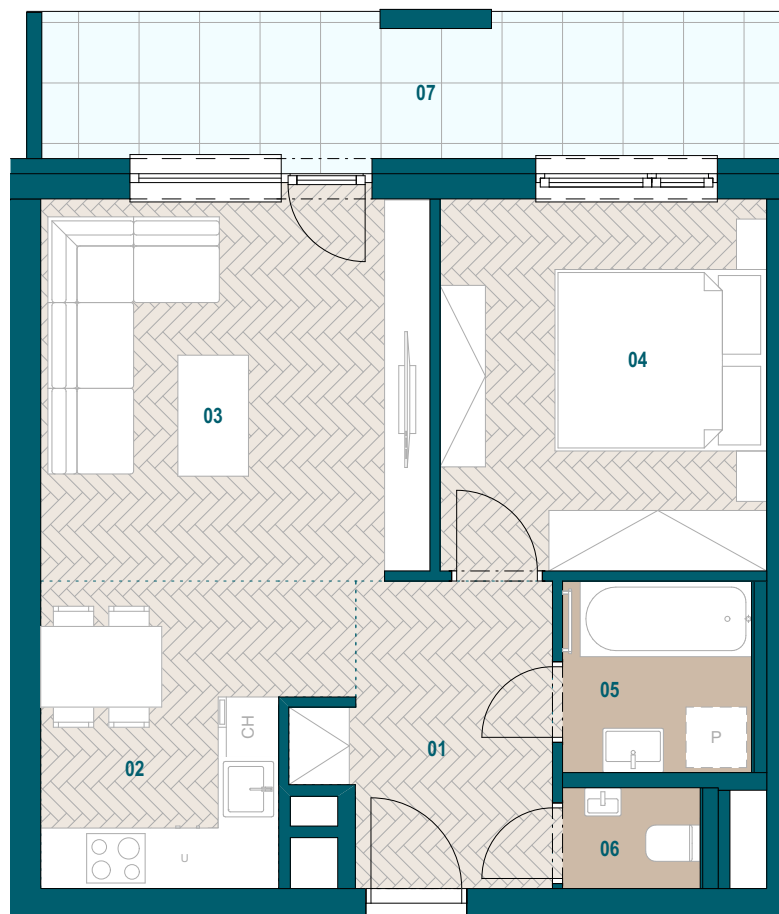

GALVANIA

REZIDENCIE

Byt B6.13

01 Chodba	6,46 m ²
02 Kuchyňa	8,08 m ²
03 Obývacia izba	14,55 m ²
04 Spáľňa	11,92 m ²
05 Kúpeľňa	3,56 m ²
06 WC	1,36 m ²

Podlahová plocha bytu 45,93 m²

Predajná plocha bytu 48,06 m²

Predajná plocha loggie 10,72 m²

0904 123 000

www.galvania.sk

Plochy jednotlivých miestností sú iba orientačné. Celková plocha bytu predstavuje podlahovú plochu bez balkónu/ loggie/ predzáhradky. Predajná plocha zahŕňa aj plochu pod vnútornými priečkami výlučne patriacimi bytu/apartmánu vrátane plochy okenných ústupkov a zariadenia bytu (nábytok, kuch. linka, spotrebiče, sanita, atď.), pričom jeho poloha je len orientačná a nie je súčasťou dodávky bytu. Rozsah dodania je špecifikovaný v štandardnom vybavení. Uvedené rozmery uvádzajú hrúbky stavebných konštrukcií pred ich omietaním, sú predbežné a nemusia sa zhodovať s realizačným projektom. Zmeny vyhradené.

Budova B

6. nadzemné podlažie

2 izbový byt

**TATRA
REAL**

Developer
projektu