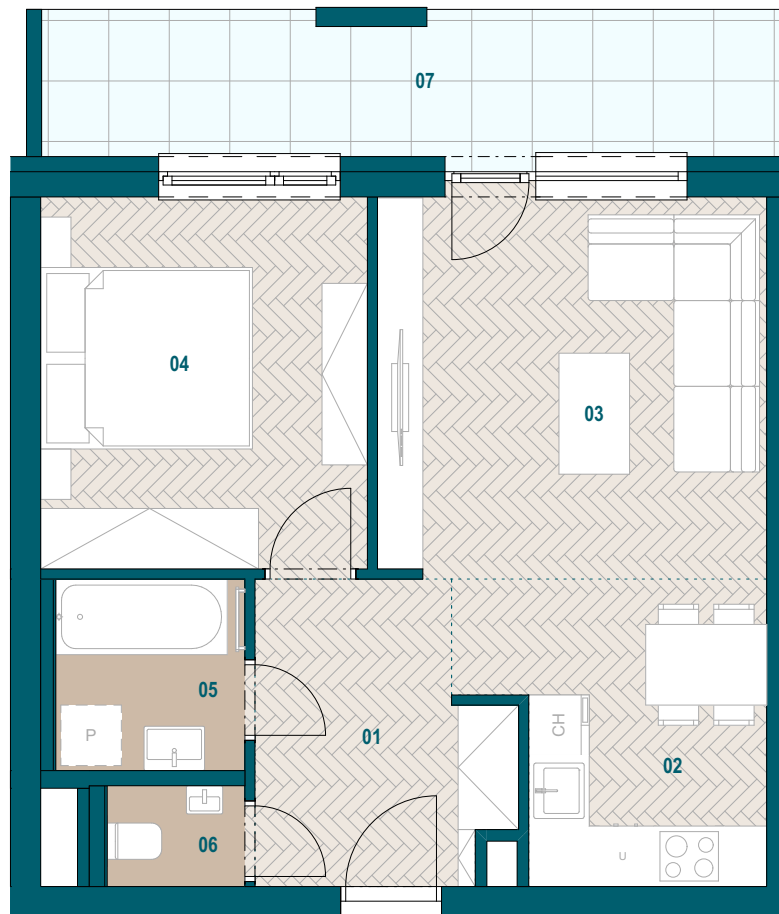

GALVANIA
REZIDENCIE

Byt B6.14

01 Chodba	6,90 m ²
02 Kuchyňa	8,08 m ²
03 Obývacia izba	14,58 m ²
04 Spáľňa	11,96 m ²
05 Kúpeľňa	3,56 m ²
06 WC	1,36 m ²

Podlahová plocha bytu	46,44 m ²
Predajná plocha bytu	48,54 m ²

Predajná plocha loggie	10,73 m ²
------------------------	----------------------

0904 123 000

www.galvania.sk

Plochy jednotlivých miestností sú iba orientačné. Celková plocha bytu predstavuje podlahovú plochu bez balkónu/ loggie/ predzáhradky. Predajná plocha zahŕňa aj plochu pod vnútornými priečkami výlučne patriacimi bytu/apartmánu vrátane plochy okenných ústupkov a zariadenia bytu (nábytok, kuch. linka, spotrebiče, sanita, atď.), pričom jeho poloha je len orientačná a nie je súčasťou dodávky bytu. Rozsah dodania je špecifikovaný v štandardnom vybavení. Uvedené rozmery uvádzajú hrúbky stavebných konštrukcií pred ich omietaním, sú predbežné a nemusia sa zhodovať s realizačným projektom. Zmeny vyhradené.

Budova B

6. nadzemné podlažie

2 izbový byt

**TATRA
REAL**

Developer
projektu