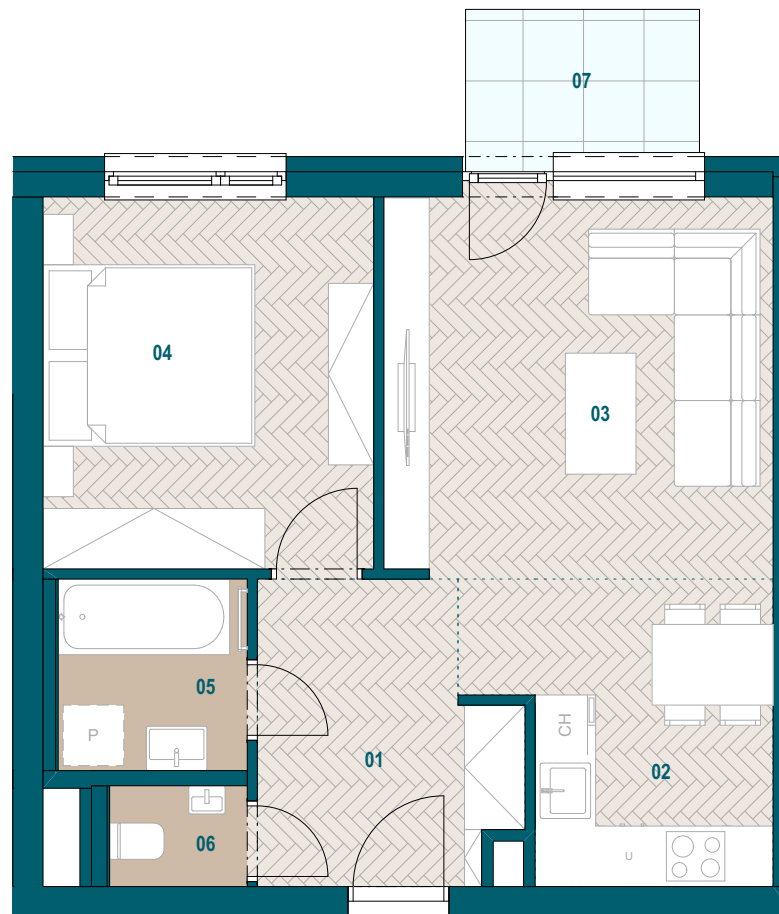

GALVANIA
REZIDENCIE

Byt B6.16

01 Chodba	7,02 m ²
02 Kuchyňa	8,08 m ²
03 Obývacia izba	14,55 m ²
04 Spáľňa	12,10 m ²
05 Kúpeľňa	3,56 m ²
06 WC	1,36 m ²

Podlahová plocha bytu	46,67 m ²
Predajná plocha bytu	48,82 m ²

Predajná plocha balkónu	3,87 m ²
-------------------------	---------------------

0904 123 000

www.galvania.sk

Plochy jednotlivých miestností sú iba orientačné. Celková plocha bytu predstavuje podlahovú plochu bez balkónu/ loggie/ predzáhradky. Predajná plocha zahŕňa aj plochu pod vnútornými priečkami výlučne patriacimi bytu/apartmánu vrátane plochy okenných ústupkov a zariadenia bytu (nábytok, kuch. linka, spotrebiče, sanita, atď.), pričom jeho poloha je len orientačná a nie je súčasťou dodávky bytu. Rozsah dodania je špecifikovaný v štandardnom vybavení. Uvedené rozmery uvádzajú hrúbky stavebných konštrukcií pred ich omietaním, sú predbežné a nemusia sa zhodovať s realizačným projektom. Zmeny vyhradené.

Budova B

6. nadzemné podlažie

2 izbový byt

**TATRA
REAL**

Developer
projektu