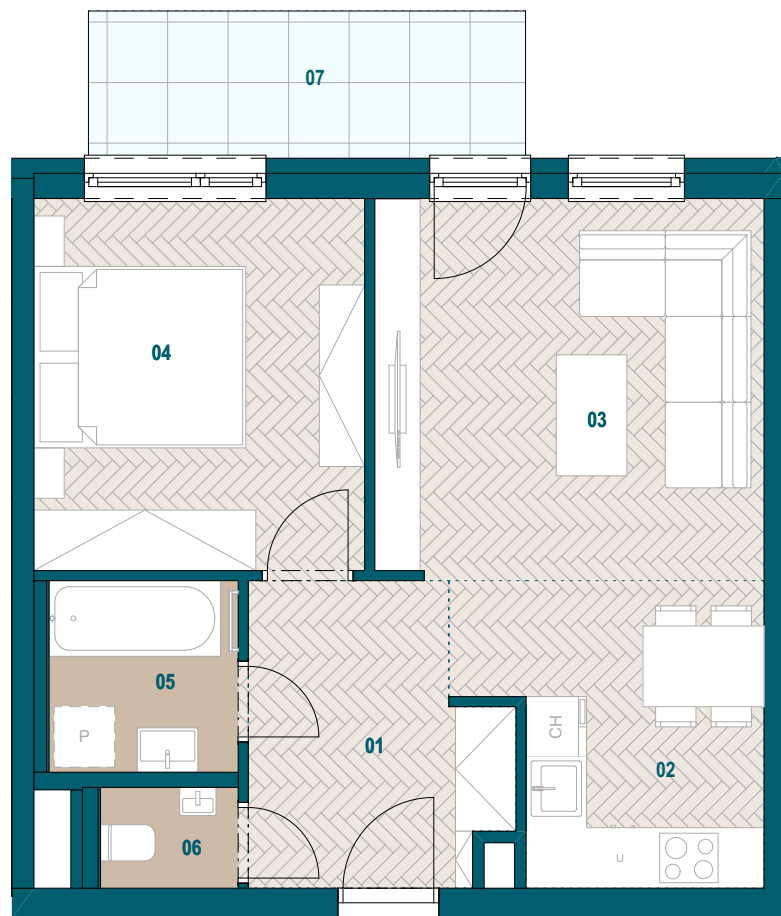

GALVANIA
REZIDENCIE

Byt B7.01

01 Chodba	7,02 m ²
02 Kuchyňa	8,08 m ²
03 Obývacia izba	14,58 m ²
04 Spáľňa	12,10 m ²
05 Kúpeľňa	3,56 m ²
06 WC	1,36 m ²

Podlahová plocha bytu 46,70 m²
Predajná plocha bytu 48,84 m²

Predajná plocha balkónu 6,53 m²

0904 123 000

www.galvania.sk

Plochy jednotlivých miestností sú iba orientačné. Celková plocha bytu predstavuje podlahovú plochu bez balkónu/ loggie/ predzáhradky. Predajná plocha zahŕňa aj plochu pod vnútornými priečkami výlučne patriacimi bytu/apartmánu vrátane plochy okenných ústupkov a zariadenia bytu (nábytok, kuch. linka, spotrebiče, sanita, atď.), pričom jeho poloha je len orientačná a nie je súčasťou dodávky bytu. Rozsah dodania je špecifikovaný v štandardnom vybavení. Uvedené rozmery uvádzajú hrúbky stavebných konštrukcií pred ich omietaním, sú predbežné a nemusia sa zhodovať s realizačným projektom. Zmeny vyhradené.

Budova B

7. nadzemné podlažie

2 izbový byt

**TATRA
REAL**

Developer
projektu