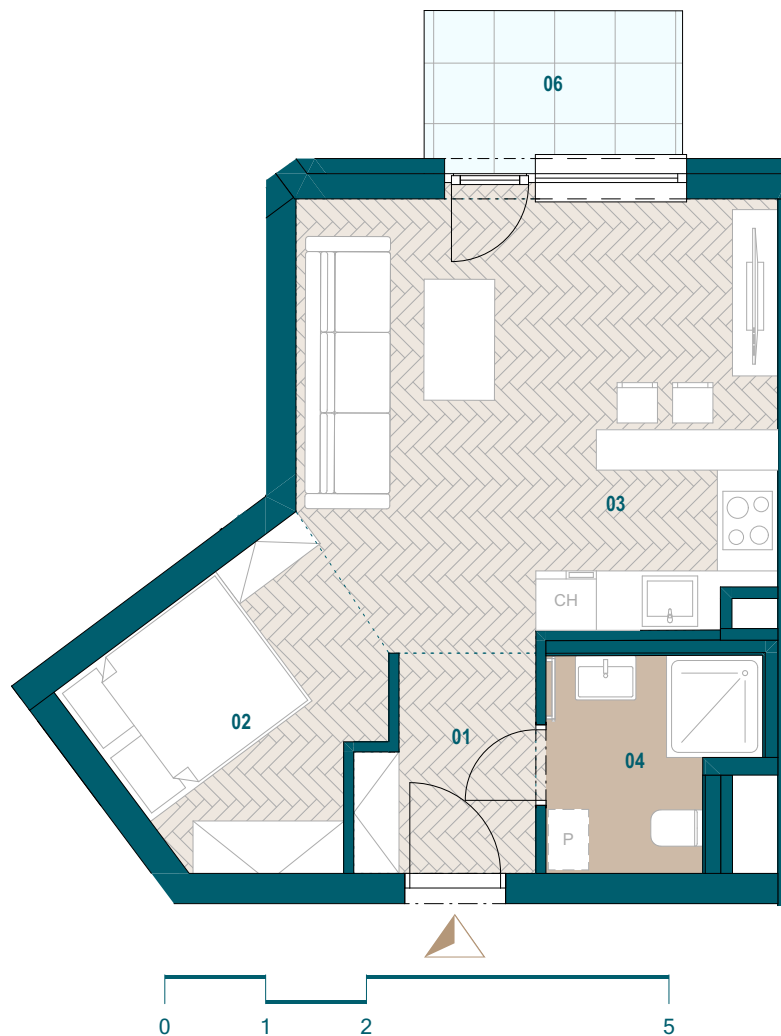

GALVANIA

REZIDENCIE

Byt B7.02

01 Chodba	3,48 m ²
02 Spáľňa	7,36 m ²
03 Kúpeľňa	4,24 m ²
04 Obývacia izba s kuchyňou	20,12 m ²
Podlahová plocha bytu	35,20 m ²
Predajná plocha bytu	36,43 m ²
Predajná plocha balkónu	3,95 m ²

0904 123 000

www.galvania.sk

Budova B

7. nadzemné podlažie

1 izbový byt

**TATRA
REAL**

Developer
projektu

Plochy jednotlivých miestností sú iba orientačné. Celková plocha bytu predstavuje podlahovú plochu bez balkónu/ loggie/ predzáhradky. Predajná plocha zahŕňa aj plochu pod vnútornými priečkami výlučne patriacimi bytu/apartmánu vrátane plochy okenných ústupkov a zariadenia bytu (nábytok, kuch. linka, spotrebiče, sanita, atď.), pričom jeho poloha je len orientačná a nie je súčasťou dodávky bytu. Rozsah dodania je špecifikovaný v štandardnom vybavení. Uvedené rozmery uvádzajú hrúbky stavebných konštrukcií pred ich omietaním, sú predbežné a nemusia sa zhodovať s realizačným projektom. Zmeny vyhradené.