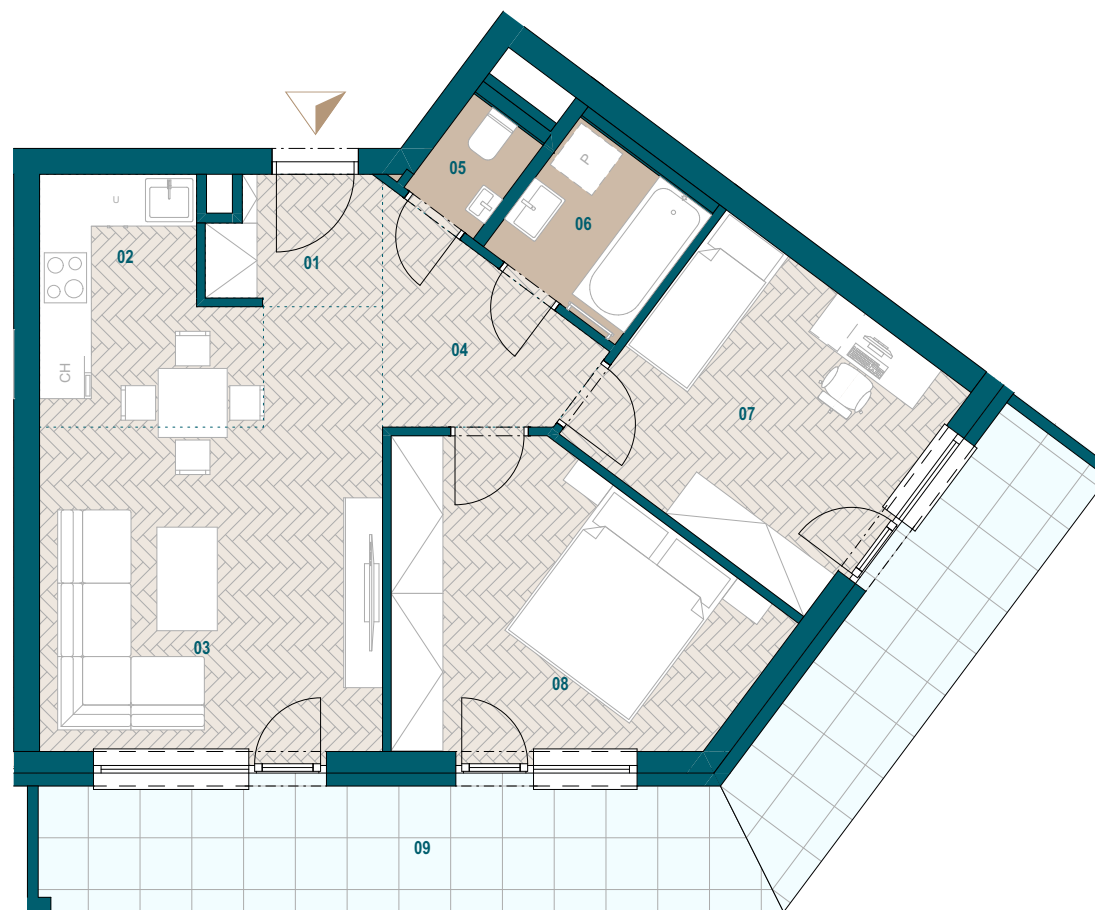

GALVANIA
REZIDENCIE

Byt B7.04

01 Chodba	2,82 m ²
02 Kuchyňa	6,43 m ²
03 Obývacia izba	16,87 m ²
04 Spáľňa	13,29 m ²
05 Chodba	4,61 m ²
06 WC	1,37 m ²
07 Kúpeľňa	3,56 m ²
08 Izba	11,47 m ²
Podlahová plocha bytu	60,42 m ²
Predajná plocha bytu	63,32 m ²
Predajná plocha loggie	21,25 m ²

Plochy jednotlivých miestností sú iba orientačné. Celková plocha bytu predstavuje podlahovú plochu bez balkónu/ loggie/ predzáhradky. Predajná plocha zahŕňa aj plochu pod vnútornými priečkami výlučne patriacimi bytu/apartmánu vrátane plochy okenných ústupkov a zariadenia bytu (nábytok, kuch. linka, spotrebiče, sanita, atď.), pričom jeho poloha je len orientačná a nie je súčasťou dodávky bytu. Rozsah dodania je špecifikovaný v štandardnom vybavení. Uvedené rozmery uvádzajú hrúbky stavebných konštrukcií pred ich omietaním, sú predbežné a nemusia sa zhodovať s realizačným projektom. Zmeny vyhradené.