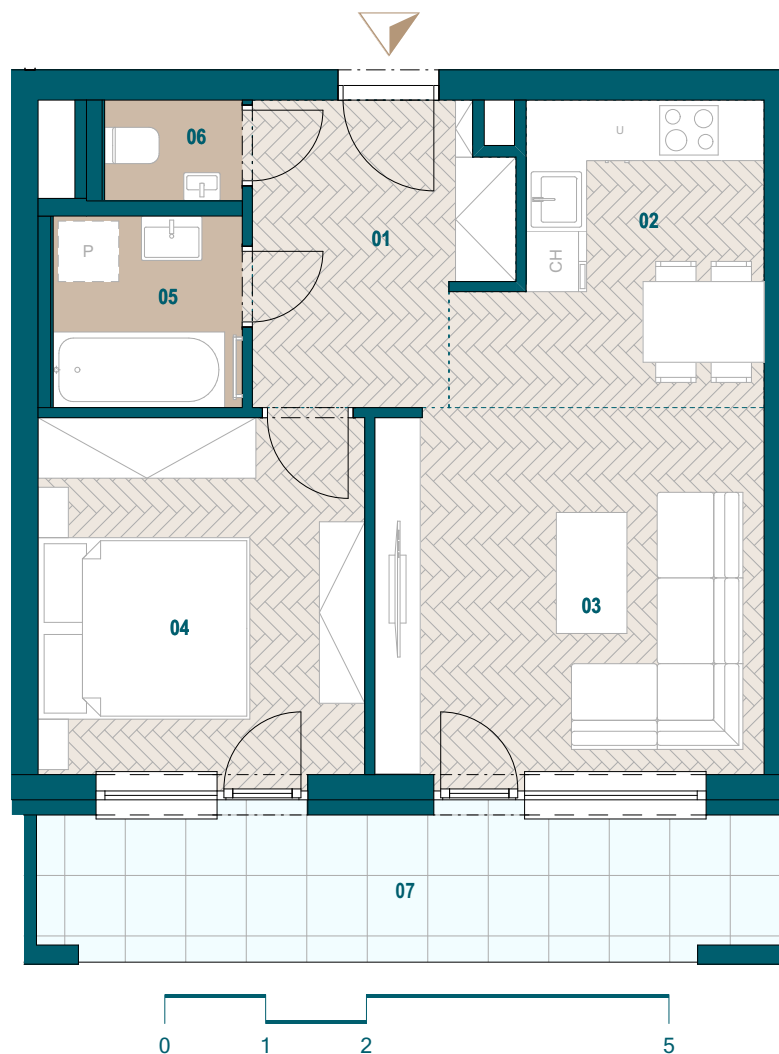

GALVANIA

REZIDENCIE

Byt B7.06

01 Chodba	6,90 m ²
02 Kuchyňa	8,08 m ²
03 Obývacia izba	14,01 m ²
04 Spáľňa	11,47 m ²
05 Kúpeľňa	3,56 m ²
06 WC	1,36 m ²

Podlahová plocha bytu 45,38 m²

Predajná plocha bytu 47,61 m²

Predajná plocha loggie 10,90 m²

Budova B

7. nadzemné podlažie

2 izbový byt

0904 123 000

www.galvania.sk

Plochy jednotlivých miestností sú iba orientačné. Celková plocha bytu predstavuje podlahovú plochu bez balkónu/ loggie/ predzáhradky. Predajná plocha zahŕňa aj plochu pod vnútornými priečkami výlučne patriacimi bytu/apartmánu vrátane plochy okenných ústupkov a zariadenia bytu (nábytok, kuch. linka, spotrebiče, sanita, atď.), pričom jeho poloha je len orientačná a nie je súčasťou dodávky bytu. Rozsah dodania je špecifikovaný v štandardnom vybavení. Uvedené rozmery uvádzajú hrúbky stavebných konštrukcií pred ich omietaním, sú predbežné a nemusia sa zhodovať s realizačným projektom. Zmeny vyhradené.