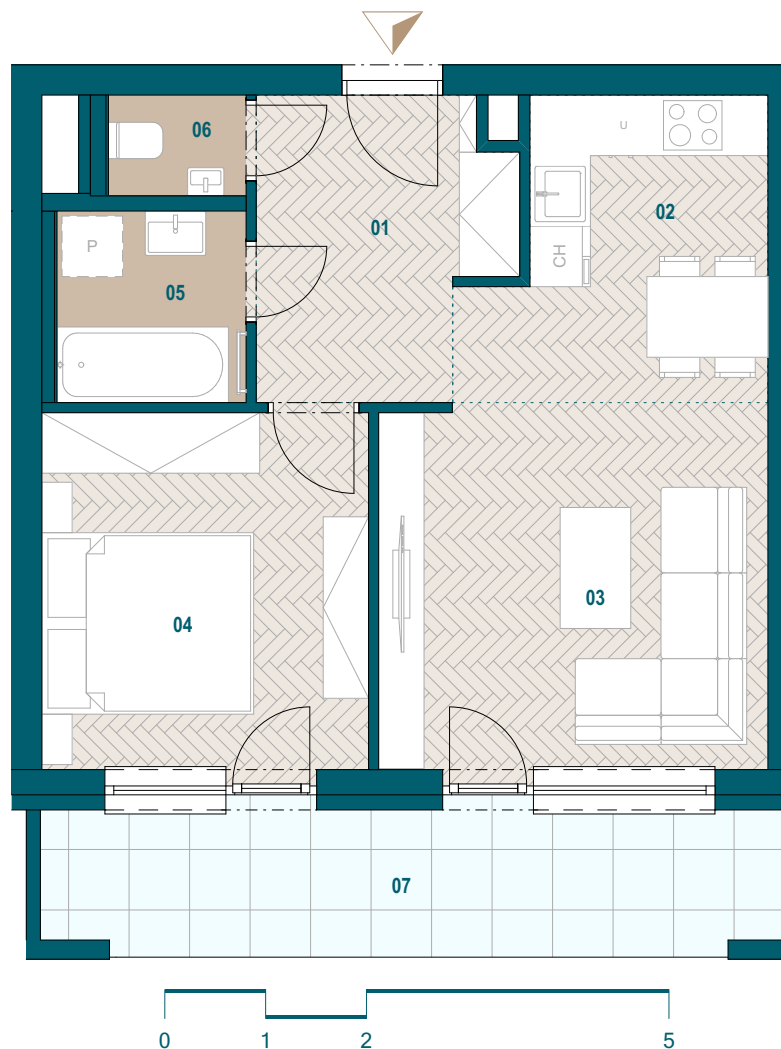

GALVANIA
REZIDENCIE

Byt B7.09

01 Chodba	6,90 m ²
02 Kuchyňa	8,39 m ²
03 Obývacia izba	13,66 m ²
04 Spáľňa	11,47 m ²
05 Kúpeľňa	3,56 m ²
06 WC	1,36 m ²

Podlahová plocha bytu 45,34 m²

Predajná plocha bytu 47,61 m²

Predajná plocha loggie 10,90 m²

Budova B

7. nadzemné podlažie

2 izbový byt

0904 123 000

www.galvania.sk

Plochy jednotlivých miestností sú iba orientačné. Celková plocha bytu predstavuje podlahovú plochu bez balkónu/ loggie/ predzáhradky. Predajná plocha zahŕňa aj plochu pod vnútornými pričkami výlučne patriacimi bytu/apartmánu vrátane plochy okenných ústupkov a zariadenia bytu (nábytok, kuch. linka, spotrebiče, sanita, atď.), pričom jeho poloha je len orientačná a nie je súčasťou dodávky bytu. Rozsah dodania je špecifikovaný v štandardnom vybavení. Uvedené rozmery uvádzajú hrúbky stavebných konštrukcií pred ich omietaním, sú predbežné a nemusia sa zhodovať s realizačným projektom. Zmeny vyhradené.