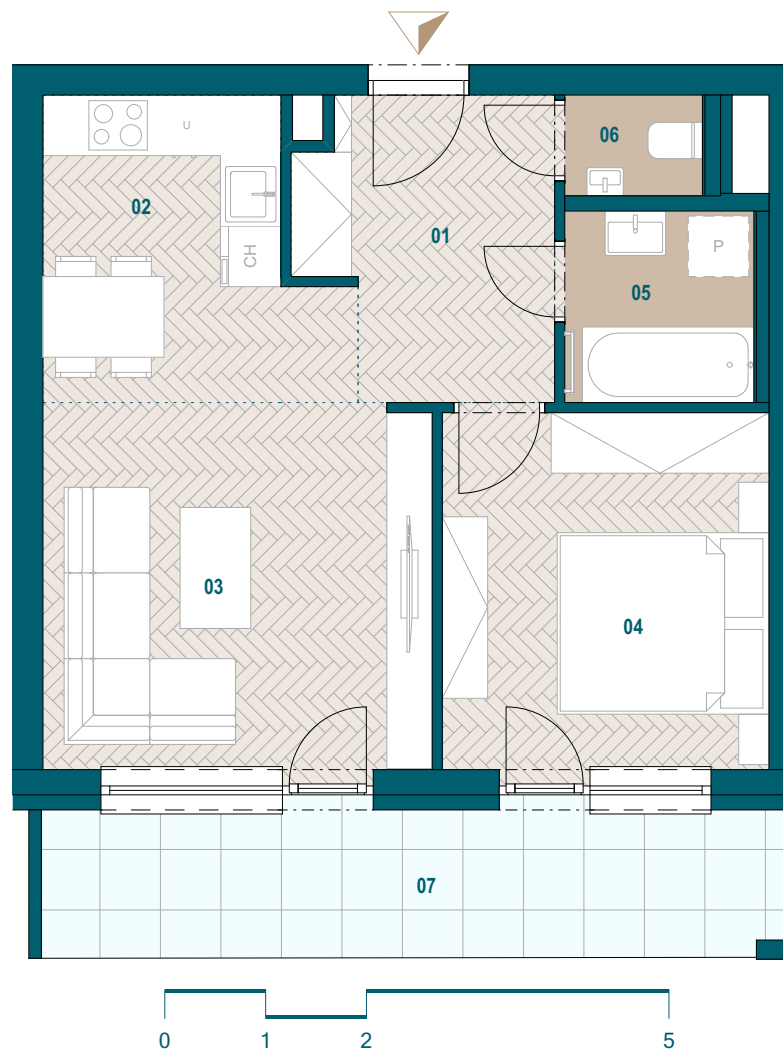

GALVANIA
REZIDENCIE

Byt B7.10

01 Chodba	6,90 m ²
02 Kuchyňa	8,08 m ²
03 Obývacia izba	14,01 m ²
04 Spáľňa	11,47 m ²
05 Kúpeľňa	3,56 m ²
06 WC	1,36 m ²

Podlahová plocha bytu 45,38 m²

Predajná plocha bytu 47,61 m²

Predajná plocha loggie 11,11 m²

Plochy jednotlivých miestností sú iba orientačné. Celková plocha bytu predstavuje podlahovú plochu bez balkónu/ loggie/ predzáhradky. Predajná plocha zahŕňa aj plochu pod vnútornými priečkami výlučne patriacimi bytu/apartmánu vrátane plochy okenných ústupkov a zariadenia bytu (nábytok, kuch. linka, spotrebiče, sanita, atď.), pričom jeho poloha je len orientačná a nie je súčasťou dodávky bytu. Rozsah dodania je špecifikovaný v štandardnom vybavení. Uvedené rozmery uvádzajú hrúbky stavebných konštrukcií pred ich omietaním, sú predbežné a nemusia sa zhodovať s realizačným projektom. Zmeny vyhradené.