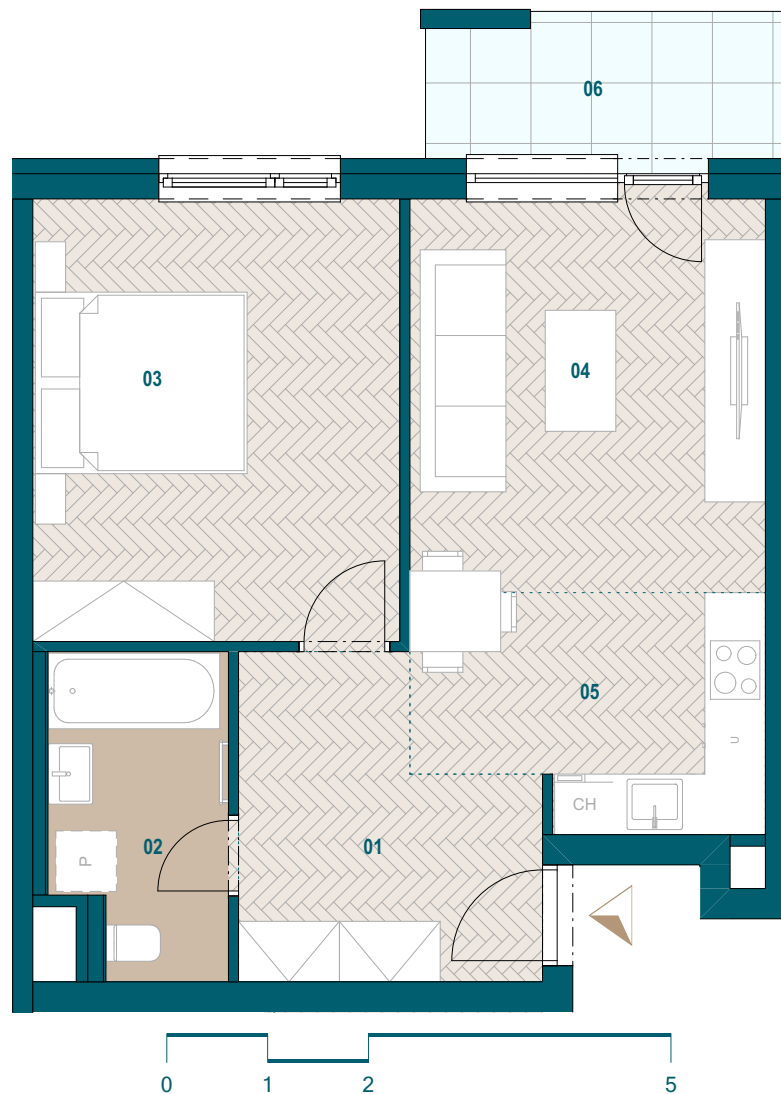

GALVANIA
REZIDENCIE

Byt B7.12

01 Chodba	8,30 m ²
02 Kúpeľňa	5,37 m ²
03 Spáľňa	16,02 m ²
04 Obývacia izba	14,06 m ²
05 Kuchyňa	7,31 m ²
Podlahová plocha bytu	51,06 m ²
Predajná plocha bytu	52,86 m ²
Predajná plocha loggie	5,16 m ²

0904 123 000

www.galvania.sk

Plochy jednotlivých miestností sú iba orientačné. Celková plocha bytu predstavuje podlahovú plochu bez balkónu/ loggie/ predzáhradky. Predajná plocha zahŕňa aj plochu pod vnútornými priečkami výlučne patriacimi bytu/apartmánu vrátane plochy okenných ústupkov a zariadenia bytu (nábytok, kuch. linka, spotrebiče, sanita, atď.), pričom jeho poloha je len orientačná a nie je súčasťou dodávky bytu. Rozsah dodania je špecifikovaný v štandardnom vybavení. Uvedené rozmery uvádzajú hrúbky stavebných konštrukcií pred ich omietaním, sú predbežné a nemusia sa zhodovať s realizačným projektom. Zmeny vyhradené.

Budova B

7. nadzemné podlažie

2 izbový byt

**TATRA
REAL**

Developer
projektu