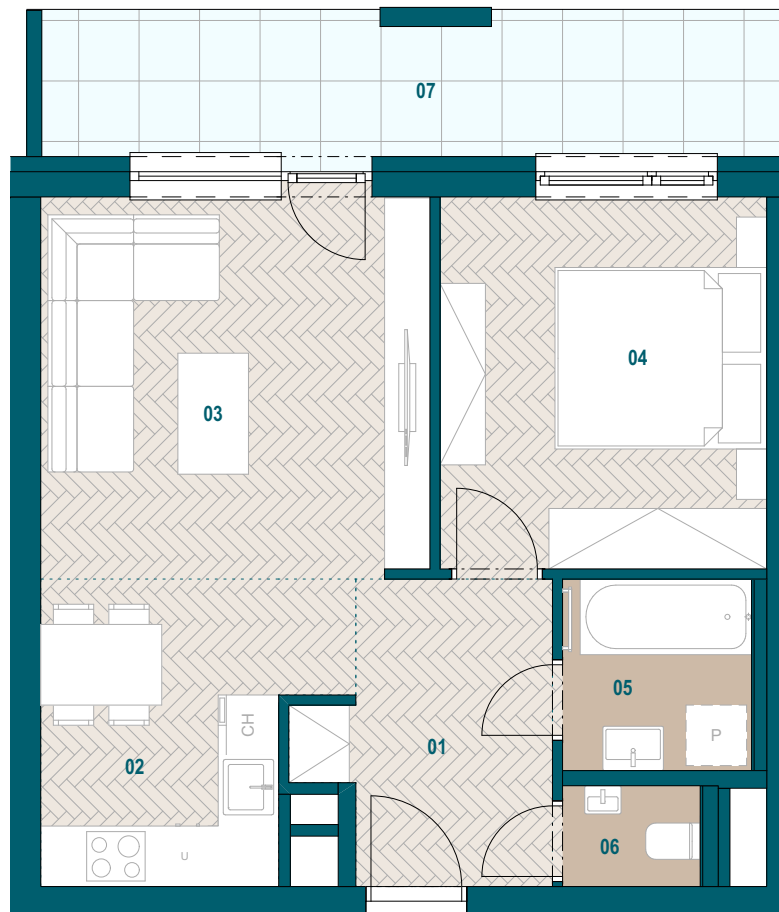

GALVANIA
REZIDENCIE

Byt B7.13

01 Chodba	6,46 m ²
02 Kuchyňa	8,08 m ²
03 Obývacia izba	14,58 m ²
04 Spáľňa	11,96 m ²
05 Kúpeľňa	3,56 m ²
06 WC	1,36 m ²

Podlahová plocha bytu 46,00 m²

Predajná plocha bytu 48,05 m²

Predajná plocha loggie 10,72 m²

0904 123 000

www.galvania.sk

Plochy jednotlivých miestností sú iba orientačné. Celková plocha bytu predstavuje podlahovú plochu bez balkónu/ loggie/ predzáhradky. Predajná plocha zahŕňa aj plochu pod vnútornými priečkami výlučne patriacimi bytu/apartmánu vrátane plochy okenných ústupkov a zariadenia bytu (nábytok, kuch. linka, spotrebiče, sanita, atď.), pričom jeho poloha je len orientačná a nie je súčasťou dodávky bytu. Rozsah dodania je špecifikovaný v štandardnom vybavení. Uvedené rozmery uvádzajú hrúbky stavebných konštrukcií pred ich omietaním, sú predbežné a nemusia sa zhodovať s realizačným projektom. Zmeny vyhradené.

Budova B

7. nadzemné podlažie

2 izbový byt

**TATRA
REAL**

Developer
projektu