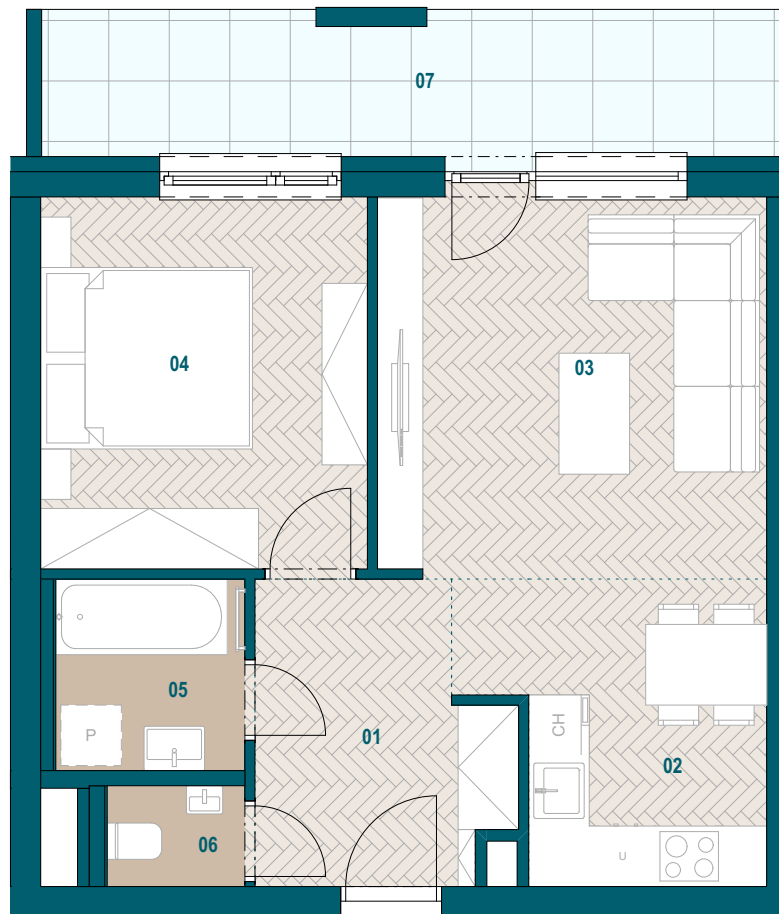

GALVANIA

REZIDENCIE

Byt B7.14

01 Chodba	6,90 m ²
02 Kuchyňa	8,08 m ²
03 Obývacia izba	14,58 m ²
04 Spáľňa	11,96 m ²
05 Kúpeľňa	3,56 m ²
06 WC	1,36 m ²

Podlahová plocha bytu 46,44 m²

Predajná plocha bytu 48,54 m²

Predajná plocha loggie 10,73 m²

0904 123 000

www.galvania.sk

Plochy jednotlivých miestností sú iba orientačné. Celková plocha bytu predstavuje podlahovú plochu bez balkónu/ loggie/ predzáhradky. Predajná plocha zahŕňa aj plochu pod vnútornými priečkami výlučne patriacimi bytu/apartmánu vrátane plochy okenných ústupkov a zariadenia bytu (nábytok, kuch. linka, spotrebiče, sanita, atď.), pričom jeho poloha je len orientačná a nie je súčasťou dodávky bytu. Rozsah dodania je špecifikovaný v štandardnom vybavení. Uvedené rozmery uvádzajú hrúbky stavebných konštrukcií pred ich omietaním, sú predbežné a nemusia sa zhodovať s realizačným projektom. Zmeny vyhradené.

Budova B

7. nadzemné podlažie

2 izbový byt

**TATRA
REAL**

Developer
projektu